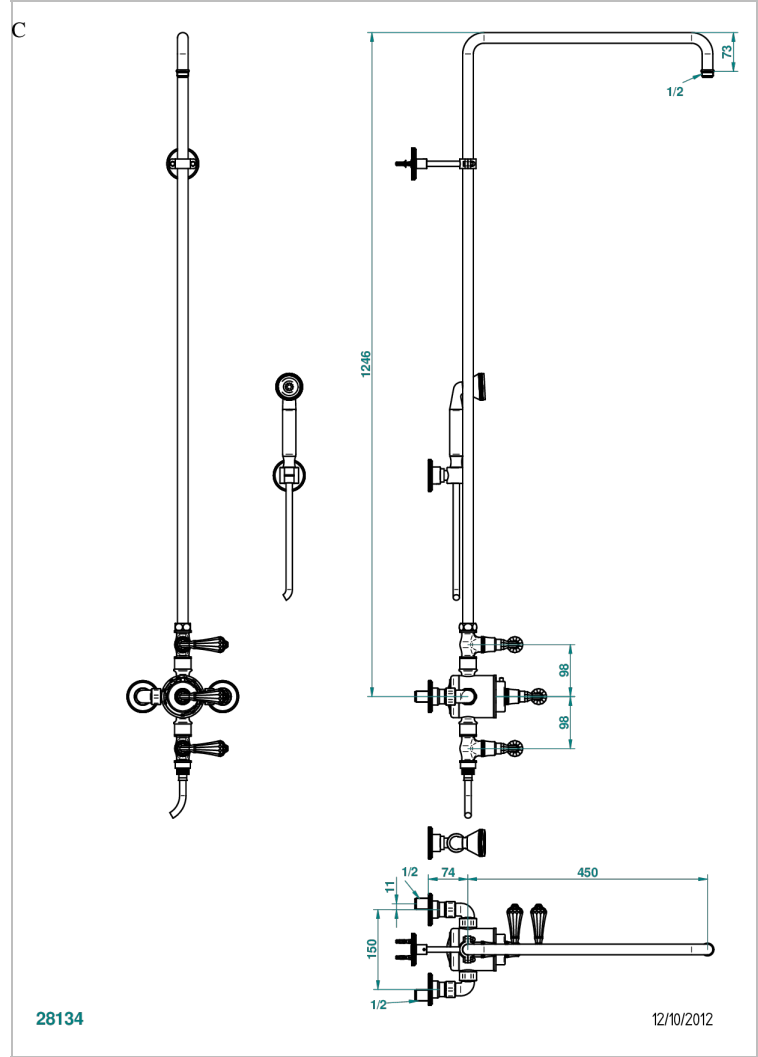

ART DECO CRYSTAL

A56-64TRCC

THG[®]
PARIS

Monobloc de ducha termostático 1/2" con 2 llaves de paso (150 mm) con columnade 1m10 y fijación mural (sin alcachofa) con teleducha, flexible y soporte para teleducha

CARACTERÍSTICAS

- Art Déco Crystal
- Monobloc de ducha termostático 1/2" con 2 llaves de paso (150 mm) con columnade 1m10 y fijación mural (sin alcachofa) con teleducha, flexible y soporte para teleducha

ESPECIFICACIONES TÉCNICAS

- Recommandé : 3 bars (max. 5 bars) - Advised : 43,5 psi (max. 72 psi)
- Douchette : 9,5 l/min à 3 bars (2.52 gpm at 43.5 psi)
- ajouter la pomme - add the showerhead

ACABADOS DISPONIBLES

Níquel mate - C01
Níquel viejo - H28
Pvd blush - H62
Pvd blush mate - H60
Pvd color latón - H49
Pvd color latón mate - H50

Pvd color níquel - H55
Pvd color níquel mate - H56
Pvd color oro - H52
Pvd color oro mate - H53
Pvd grafito - H64
Pvd grafito mate - H65