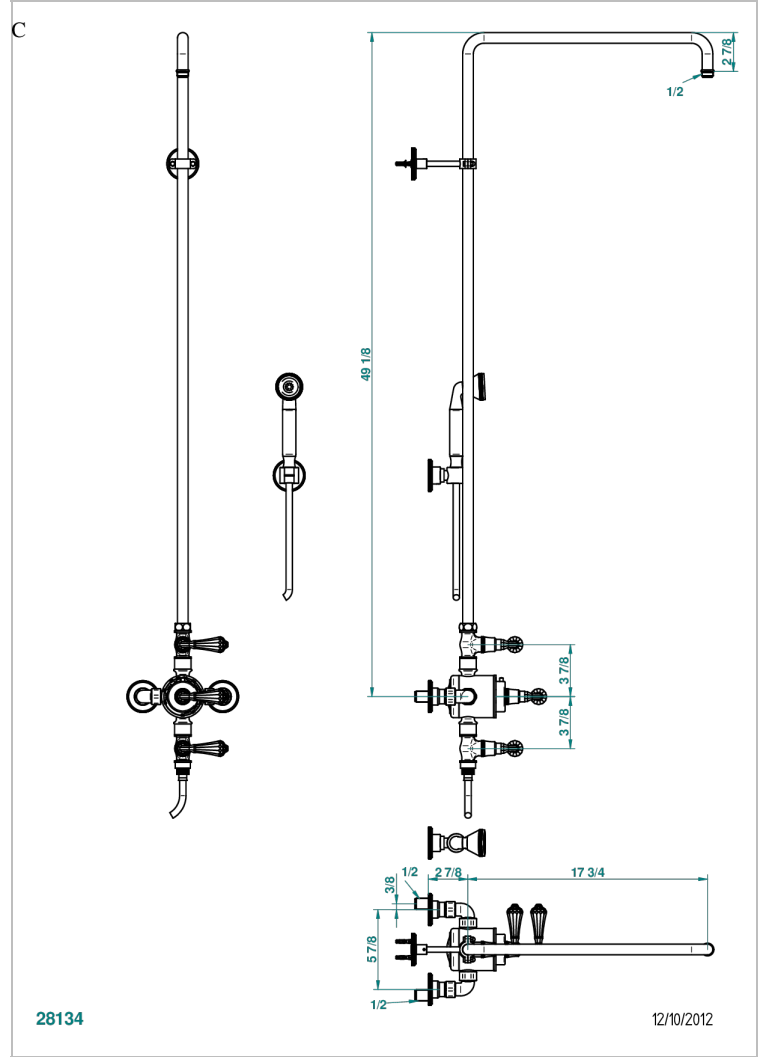

ART DECO CRISTAL

A56-64TRCC

THG[®]
PARIS

Mitigeur thermostatique de douche apparent 1/2", avec robinets arrêt, entraxe 150 mm, colonne de douche 1m10 + fixation murale, douchette, flexible 1m50 & crochet mural (sans pomme)

CARACTÉRISTIQUES

- Art Déco Cristal
- Mitigeur thermostatique de douche apparent 1/2", avec robinets arrêt, entraxe 150 mm, colonne de douche 1m10 + fixation murale, douchette, flexible 1m50 & crochet mural (sans pomme)

SPÉCIFICATIONS TECHNIQUES

- Recommandé : 3 bars (max. 5 bars) - Advised : 43,5 psi (max. 72 psi)
- Douchette : 9,5 l/min à 3 bars (2.52 gpm at 43.5 psi)
- ajouter la pomme - add the showerhead

FINITIONS DISPONIBLES