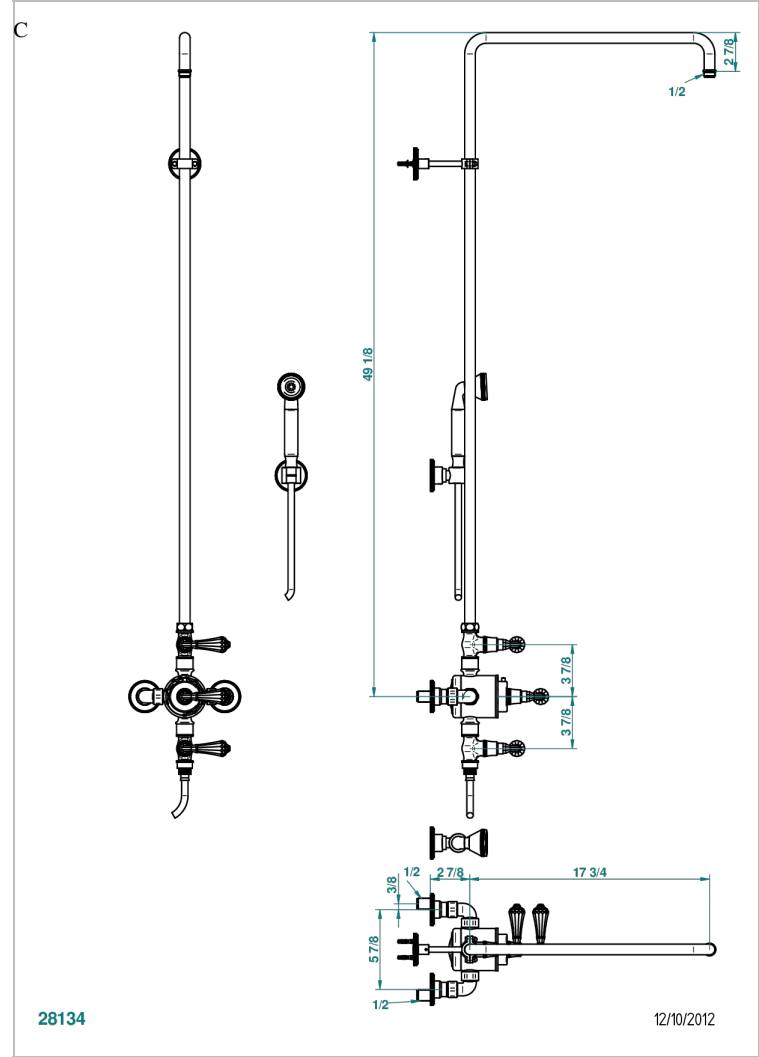

ART DECO CRYSTAL

A56-64TRCC

THG[®]
PARIS

Monobloc de ducha termostático 1/2" con 2 llaves de paso (150 mm) con columnade 1m10 y fijación mural (sin alcachofa) con teleducha, flexible y soporte para teleducha

CARACTERÍSTICAS

- Art Déco Crystal
- Monobloc de ducha termostático 1/2" con 2 llaves de paso (150 mm) con columnade 1m10 y fijación mural (sin alcachofa) con teleducha, flexible y soporte para teleducha

ESPECIFICACIONES TÉCNICAS

- Recommandé : 3 bars (max. 5 bars) - Advised : 43,5 psi (max. 72 psi)
- Douchette : 9,5 l/min à 3 bars (2.52 gpm at 43.5 psi)
- ajouter la pomme - add the showerhead

ACABADOS DISPONIBLES

Níquel mate - C01
Níquel viejo - H28
Pvd blush - H62
Pvd blush mate - H60
Pvd color latón - H49
Pvd color latón mate - H50

Pvd color níquel - H55
Pvd color níquel mate - H56
Pvd color oro - H52
Pvd color oro mate - H53
Pvd grafito - H64
Pvd grafito mate - H65