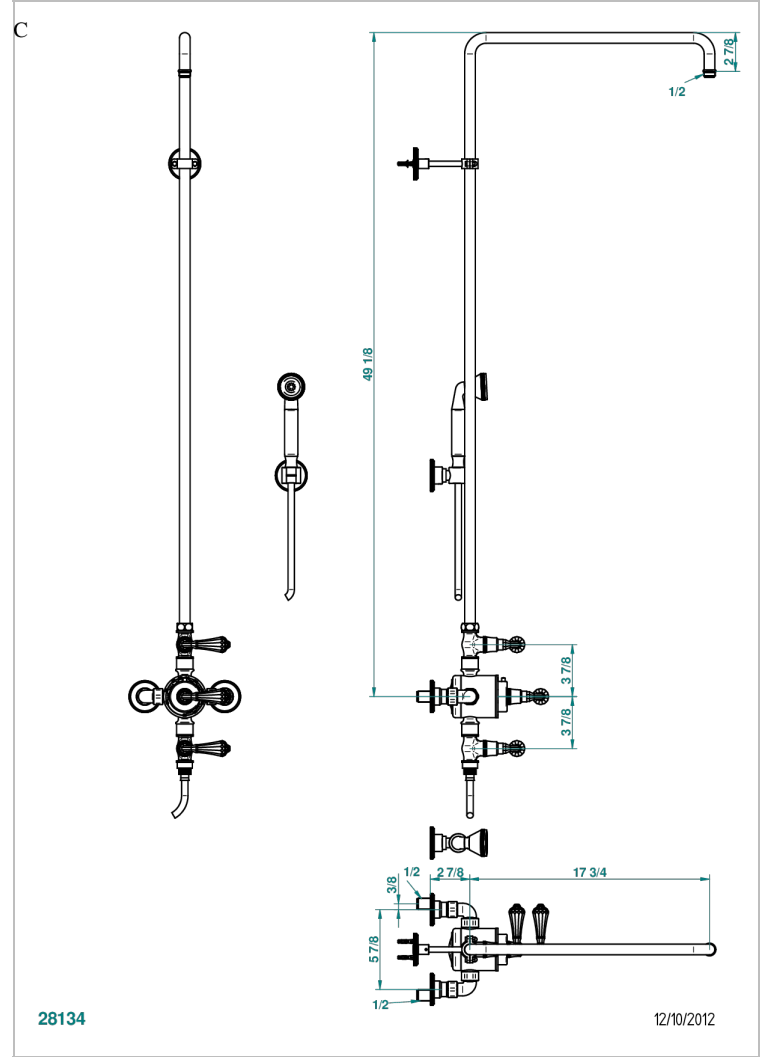

# ART DECO CRYSTAL

A56-64TRCC

THG<sup>®</sup>  
PARIS

Monobloc de ducha termostático 1/2" con 2 llaves de paso (150 mm) con columnade 1m10 y fijación mural (sin alcachofa) con teleducha, flexible y soporte para teleducha

## CARACTERÍSTICAS

- Art Déco Crystal
- Monobloc de ducha termostático 1/2" con 2 llaves de paso (150 mm) con columnade 1m10 y fijación mural (sin alcachofa) con teleducha, flexible y soporte para teleducha

## ESPECIFICACIONES TÉCNICAS

- Recommandé : 3 bars (max. 5 bars) - Advised : 43,5 psi (max. 72 psi)
- Douchette : 9,5 l/min à 3 bars (2.52 gpm at 43.5 psi)
- ajouter la pomme - add the showerhead

Níquel mate - C01  
Níquel viejo - H28  
Pvd blush - H62  
Pvd blush mate - H60  
Pvd color latón - H49  
Pvd color latón mate - H50

Pvd color níquel - H55  
Pvd color níquel mate - H56  
Pvd color oro - H52  
Pvd color oro mate - H53  
Pvd grafito - H64  
Pvd grafito mate - H65