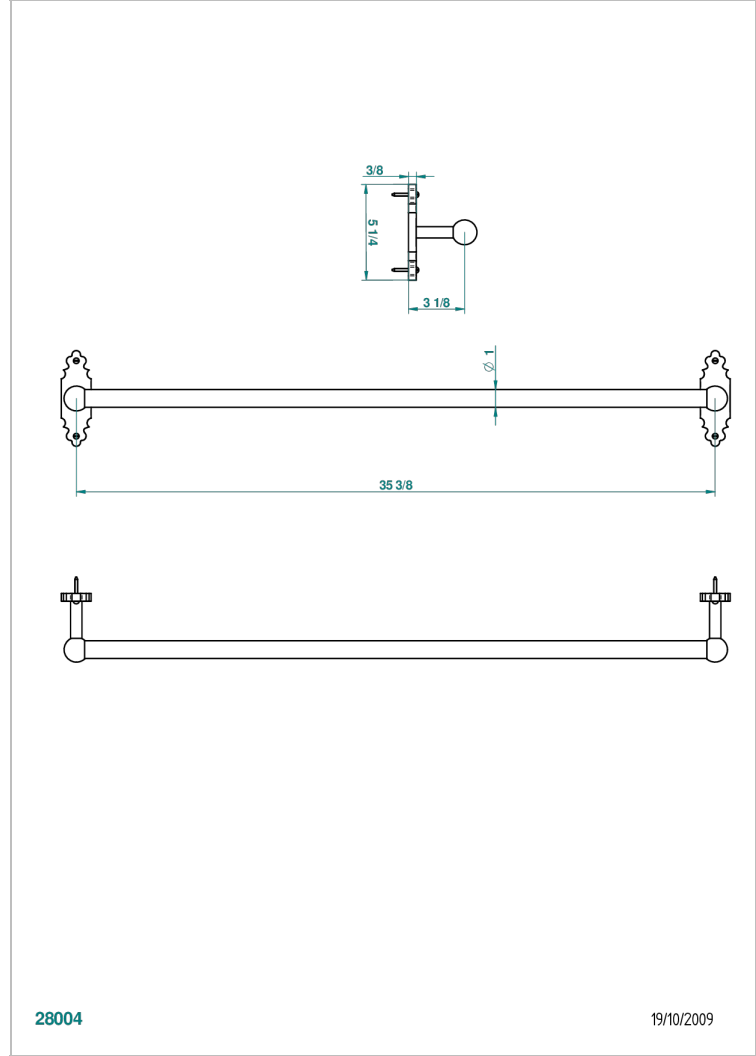

1900

G25-526

Toallero lg 900 mm

28004

19/10/2009

CARACTERÍSTICAS

- 1900
- Toallero lg 900 mm

ACABADOS DISPONIBLES

Níquel mate - C01
Níquel viejo - H28
Pvd blush - H62
Pvd blush mate - H60
Pvd color latón - H49
Pvd color latón mate - H50

Pvd color níquel - H55
Pvd color níquel mate - H56
Pvd color oro - H52
Pvd color oro mate - H53
Pvd grafito - H64
Pvd grafito mate - H65