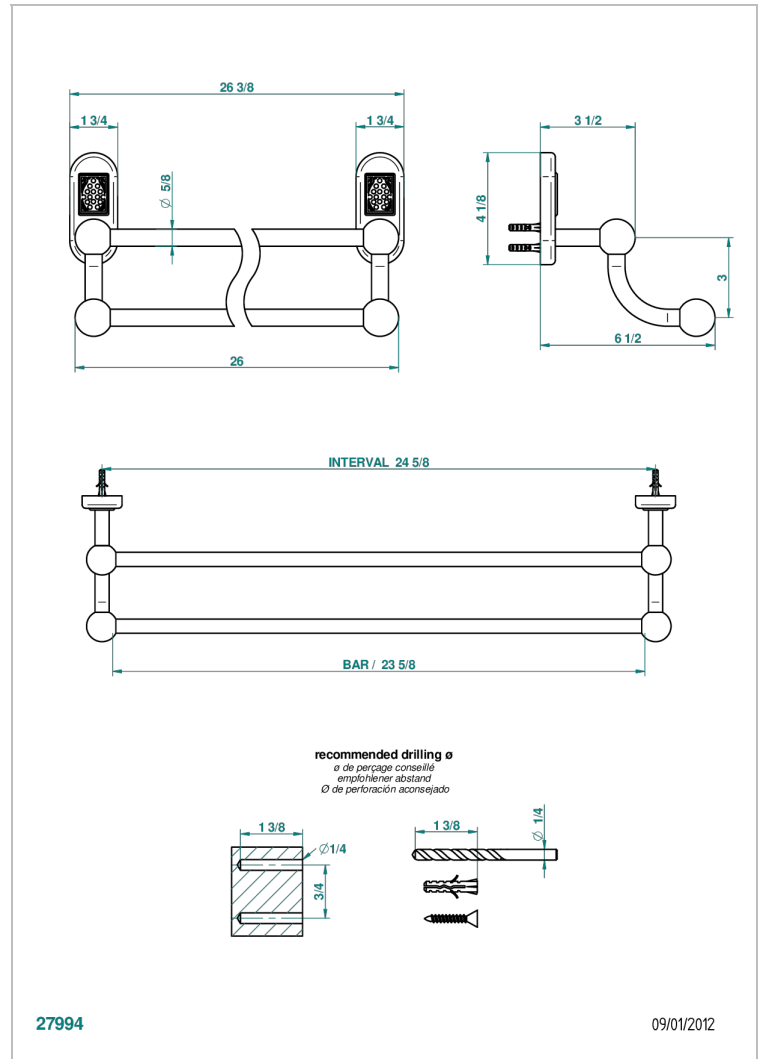

VENICE

A2E-516/60

Porte-serviettes avec 2 barres fixes long. 600 mm

THG[®]
PARIS

CARACTÉRISTIQUES

- Venice
- Porte-serviettes avec 2 barres fixes long. 600 mm

FINITIONS DISPONIBLES

Bronze clair - D01
Chromé - A02
Chromé / doré - G02
Chromé mat - C02
Doré brillant - F01
Doré mat - F07

Nickel brillant - B01
Nickel mat - C01
Noir mat céramique - D30
Or pâle - F30
Or pâle mat - F31
Pvd blush - H62

Pvd blush mat - H60
Pvd couleur bronze brown - F33
Pvd couleur bronze brown - mat - F34
Pvd couleur doré - H52
Pvd couleur doré mat - H53
Pvd couleur laiton - H49