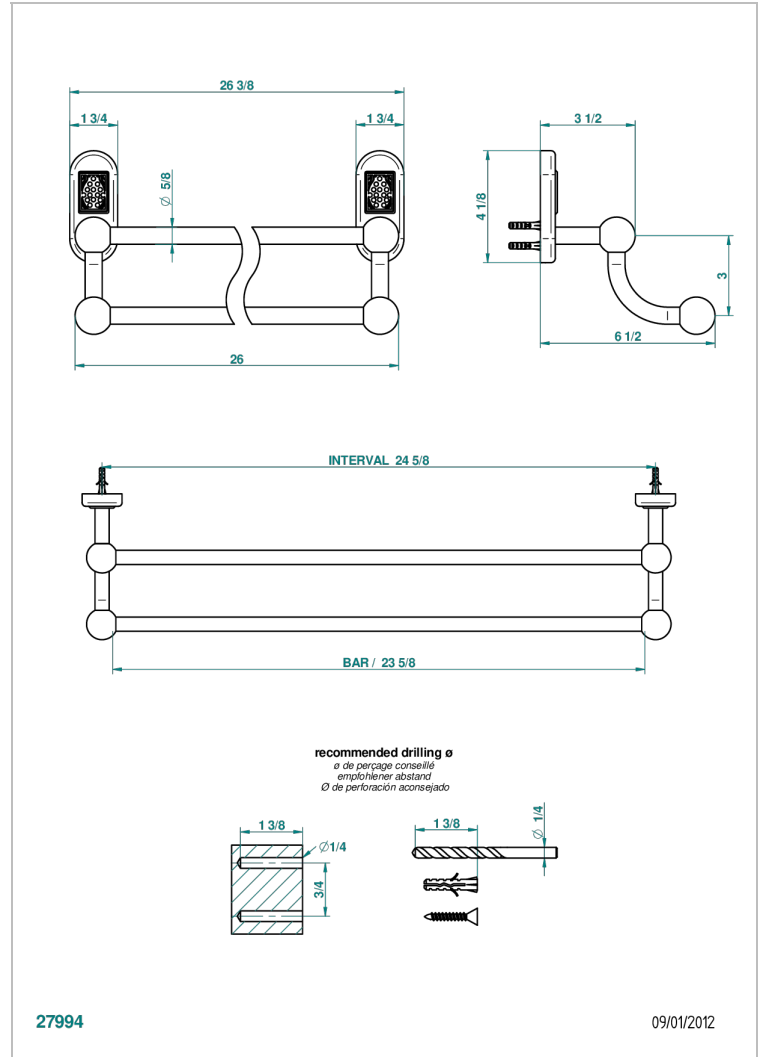

VENICE

A2E-516/60

Towel rail, 2 fixed rails, length: 600 mm

THG[®]
PARIS

CARACTERÍSTICAS

- Venice
- Towel rail, 2 fixed rails, length: 600 mm

ACABADOS DISPONIBLES

Bronce claro - D01
Cerámica negra mate - D30
Cobre viejo mate - H07
Cromo - A02
Cromo / dorado - G02
Cromo mate - C02