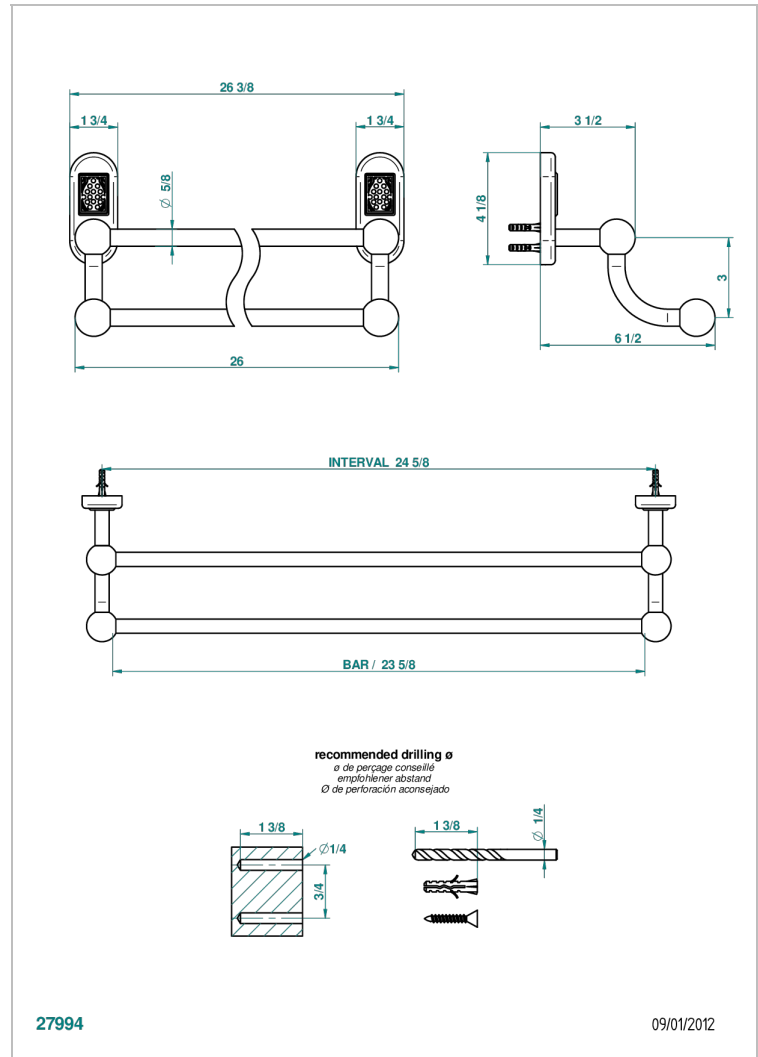

# VENICE

A2E-516/60

Porte-serviettes avec 2 barres fixes long. 600 mm

THG<sup>®</sup>  
PARIS

## CARACTÉRISTIQUES

- Venice
- Porte-serviettes avec 2 barres fixes long. 600 mm