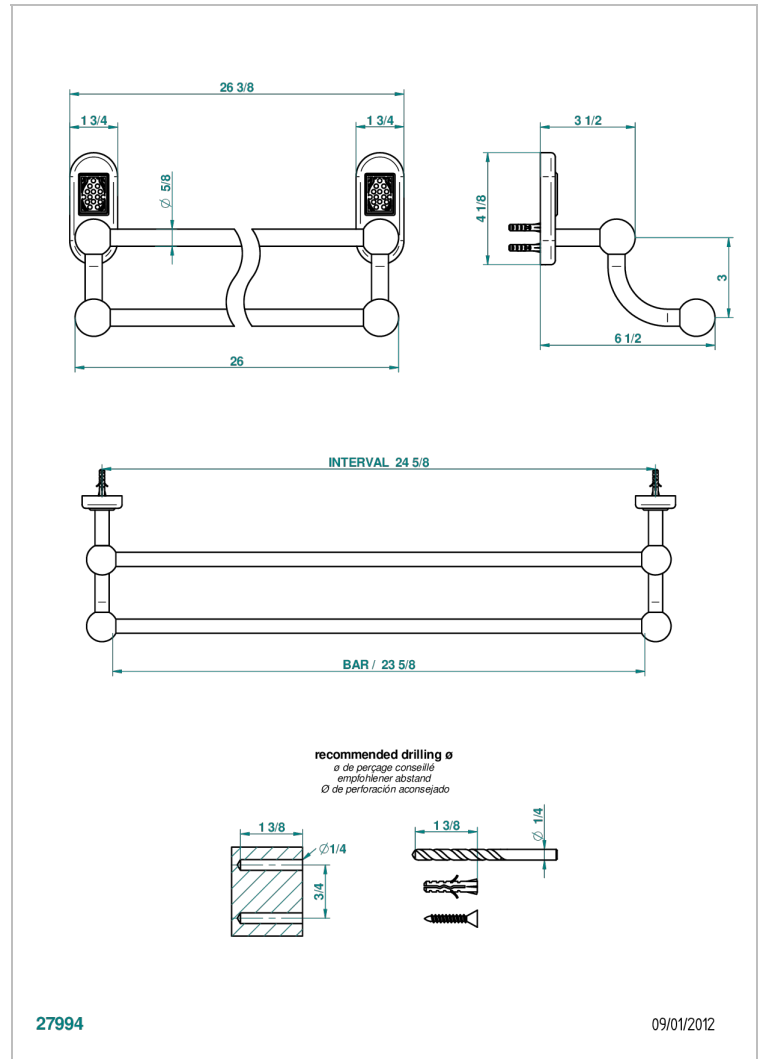

VENICE

A2E-516/60

Towel rail, 2 fixed rails, length: 600 mm

THG[®]
PARIS

CARACTERÍSTICAS

- Venice
- Towel rail, 2 fixed rails, length: 600 mm

ACABADOS DISPONIBLES

Bronce claro - D01
Cerámica negra mate - D30
Cobre viejo mate - H07
Cromo - A02
Cromo / dorado - G02
Cromo mate - C02