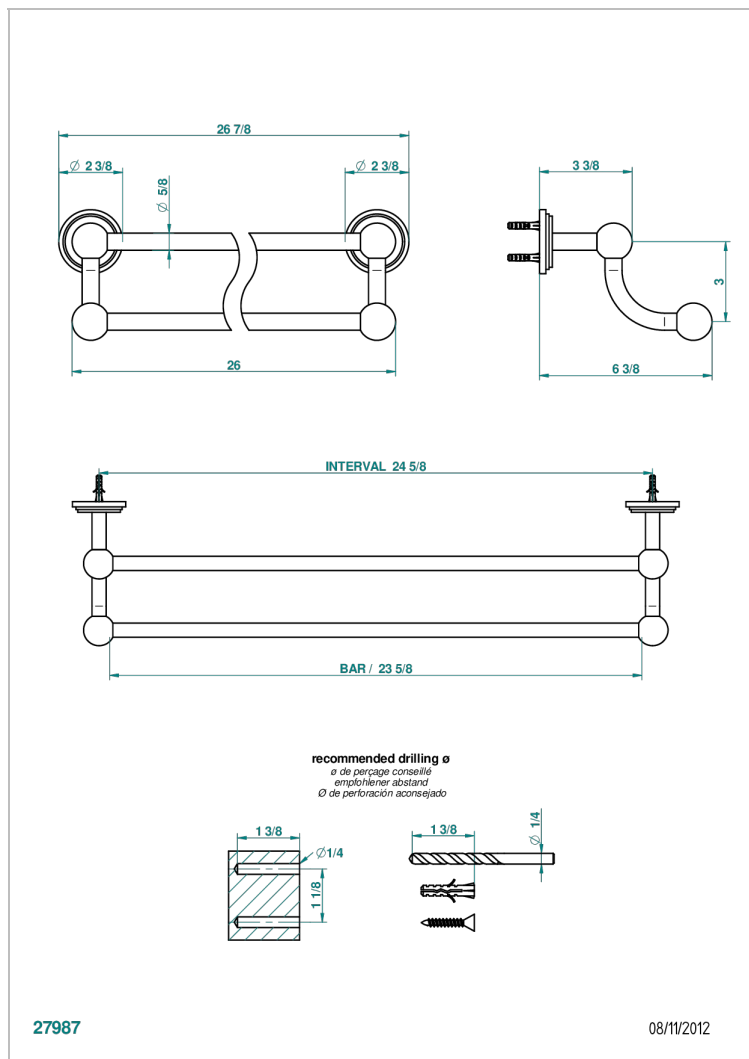

FAUBOURG METAL A MANETTES

G2U-516/60

Porte-serviettes avec 2 barres fixes long. 600 mm

THG[®]
PARIS

CARACTÉRISTIQUES

- Faubourg Métal à manettes
- Porte-serviettes avec 2 barres fixes long. 600 mm

FINITIONS DISPONIBLES