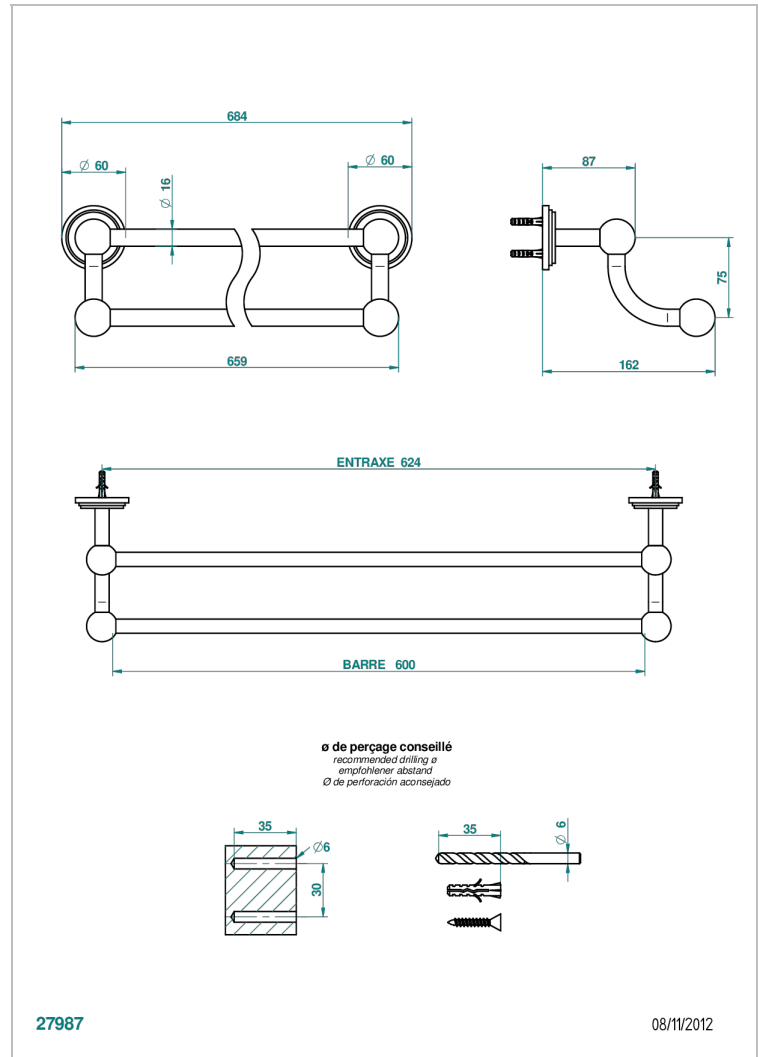

FAUBOURG METAL A MANETTES

G2U-516/60

Porte-serviettes avec 2 barres fixes long. 600 mm

THG[®]
PARIS

CARACTÉRISTIQUES

- Faubourg Métal à manettes
- Porte-serviettes avec 2 barres fixes long. 600 mm

FINITIONS DISPONIBLES