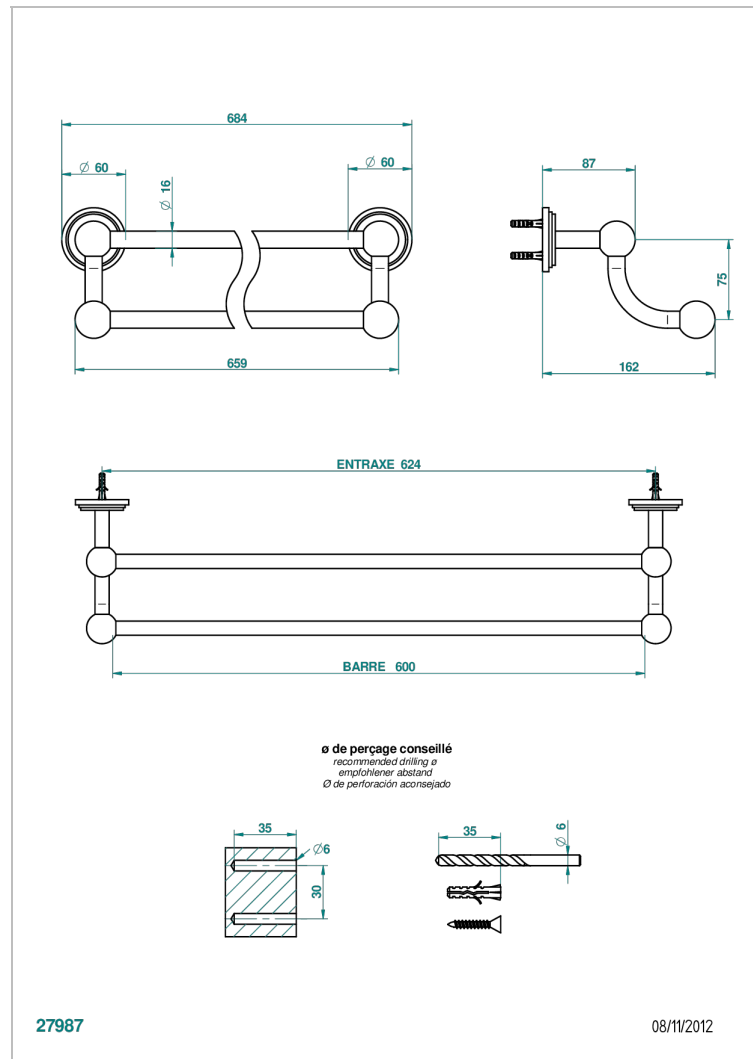

FAUBOURG METAL CON MANETAS

G2U-516/60

Towel rail, 2 fixed rails, length: 600 mm

THG[®]
PARIS

CARACTERÍSTICAS

- Faubourg metal con manetas
- Towel rail, 2 fixed rails, length: 600 mm

ACABADOS DISPONIBLES

Cerámica negra mate - D30
Cromo - A02
Cromo / dorado - G02
Cromo mate - C02
Dorado - F01
Dorado mate - F07