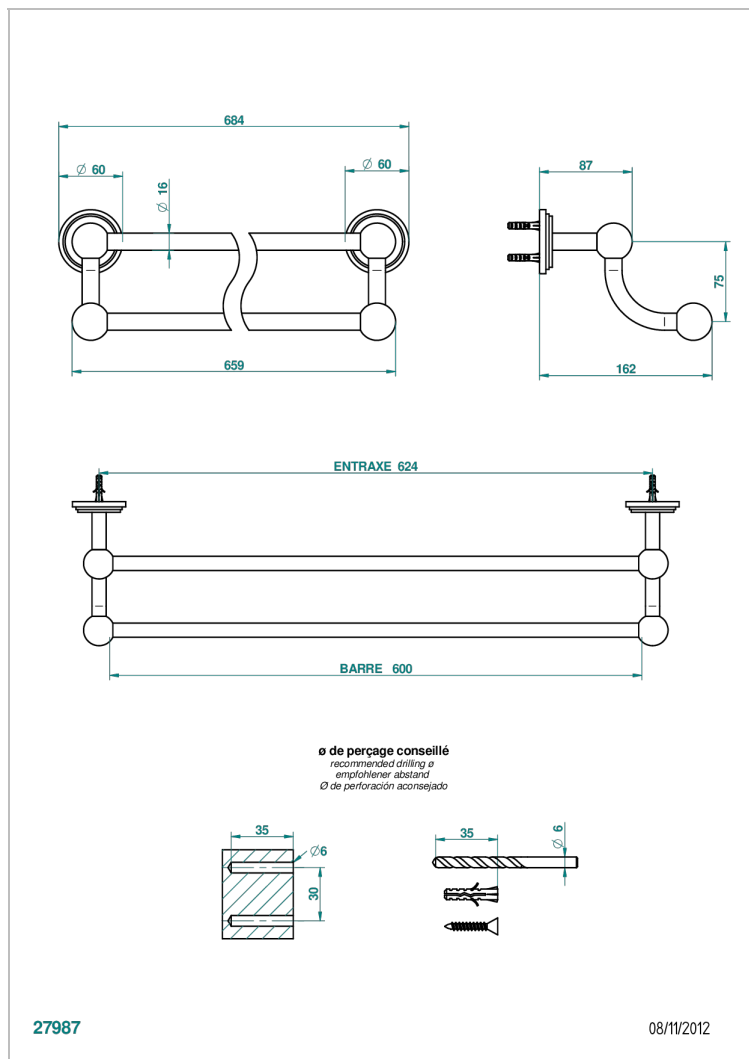

G2U-516/60

Handtuchstange doppelt, Länge 600 mm

EIGENSCHAFTEN

- Faubourg, Metall, Hebel
- Handtuchstange doppelt, Länge 600 mm

VERFÜGBARE OBERFLÄCHEN

Altnickel - H28
 Blassgold - F30
 Blassgold matt unlackiert - F31
 Chrom - A02
 Chrom / gold - G02
 Chrom matt - C02