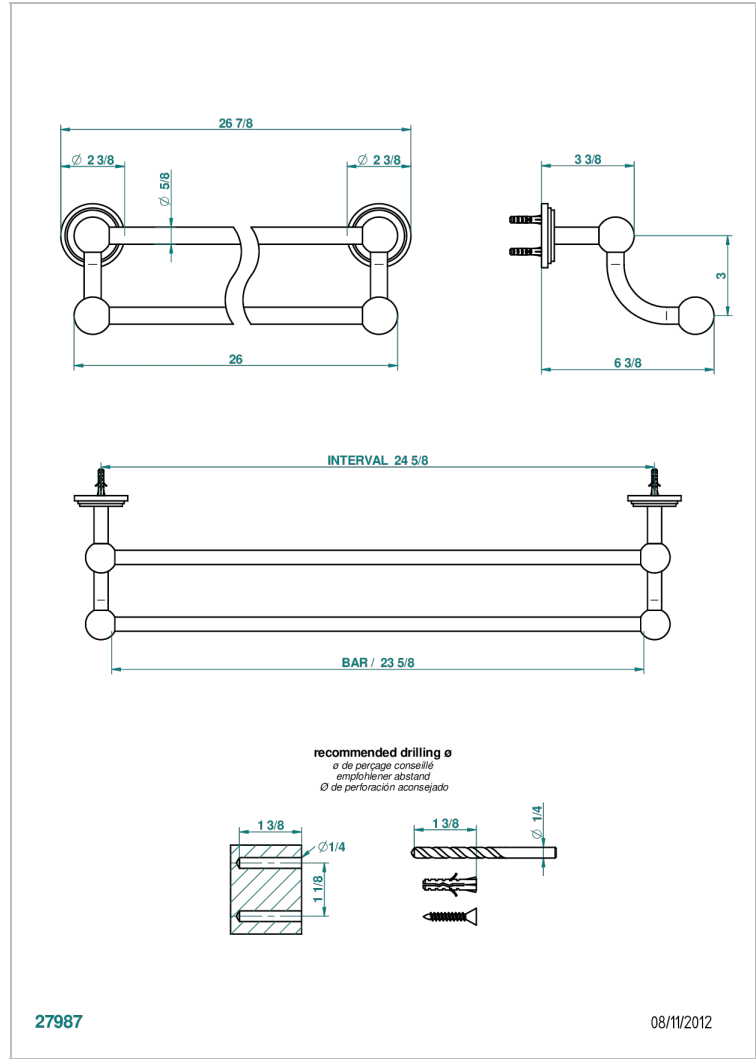

FAUBOURG METAL A MANETTES

G2U-516/60

Porte-serviettes avec 2 barres fixes long. 600 mm

THG[®]
PARIS

CARACTÉRISTIQUES

- Faubourg Métal à manettes
- Porte-serviettes avec 2 barres fixes long. 600 mm

FINITIONS DISPONIBLES

Pvd umber mat - H67
Vieux nickel - H28