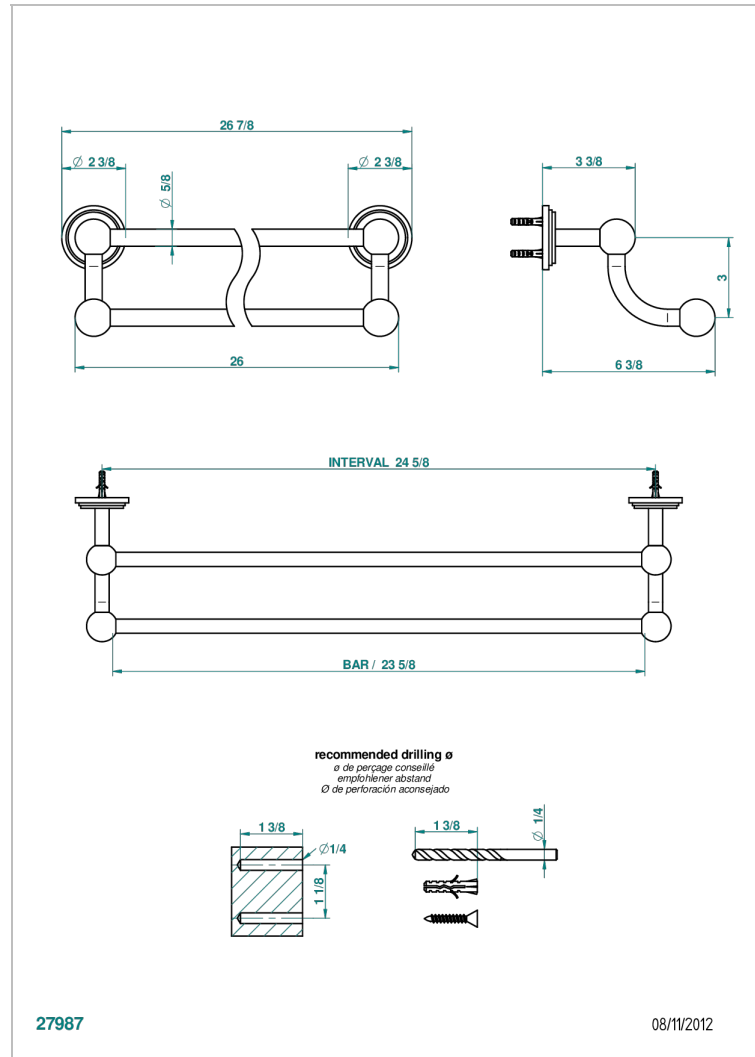

FAUBOURG METAL CON MANETAS

G2U-516/60

Towel rail, 2 fixed rails, length: 600 mm

THG[®]
PARIS

CARACTERÍSTICAS

- Faubourg metal con manetas
- Towel rail, 2 fixed rails, length: 600 mm

ACABADOS DISPONIBLES

Cerámica negra mate - D30
Cromo - A02
Cromo / dorado - G02
Cromo mate - C02
Dorado - F01
Dorado mate - F07