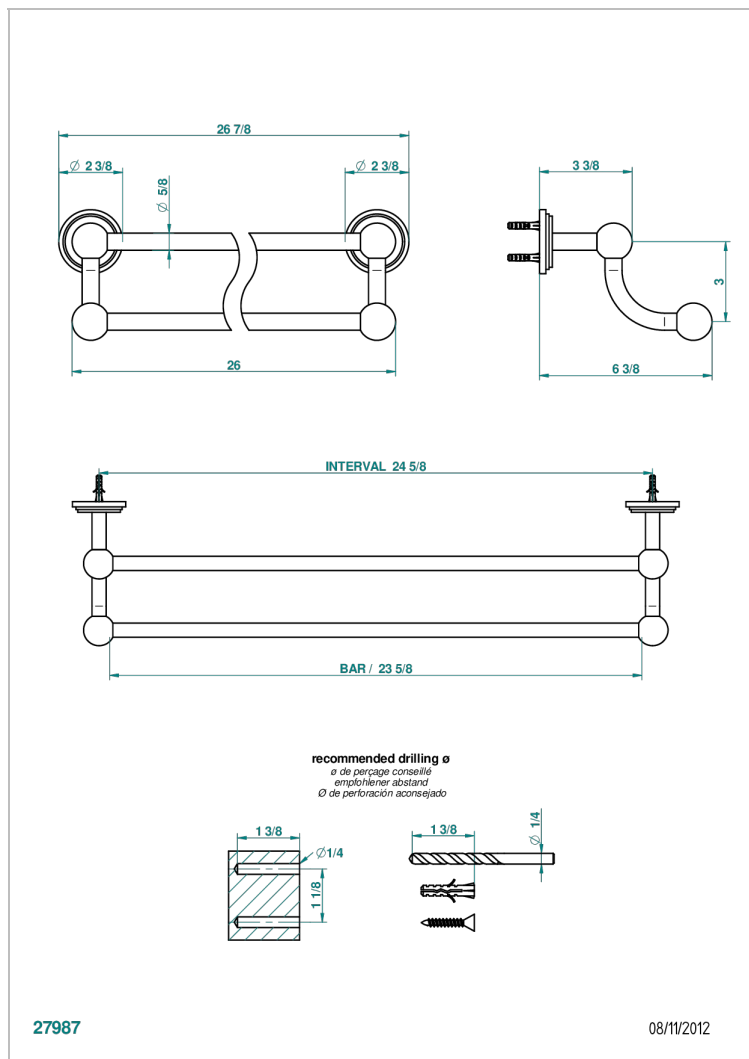

G2U-516/60

Handtuchstange doppelt, Länge 600 mm

27987

08/11/2012

## EIGENSCHAFTEN

- Faubourg, Metall, Hebel
- Handtuchstange doppelt, Länge 600 mm