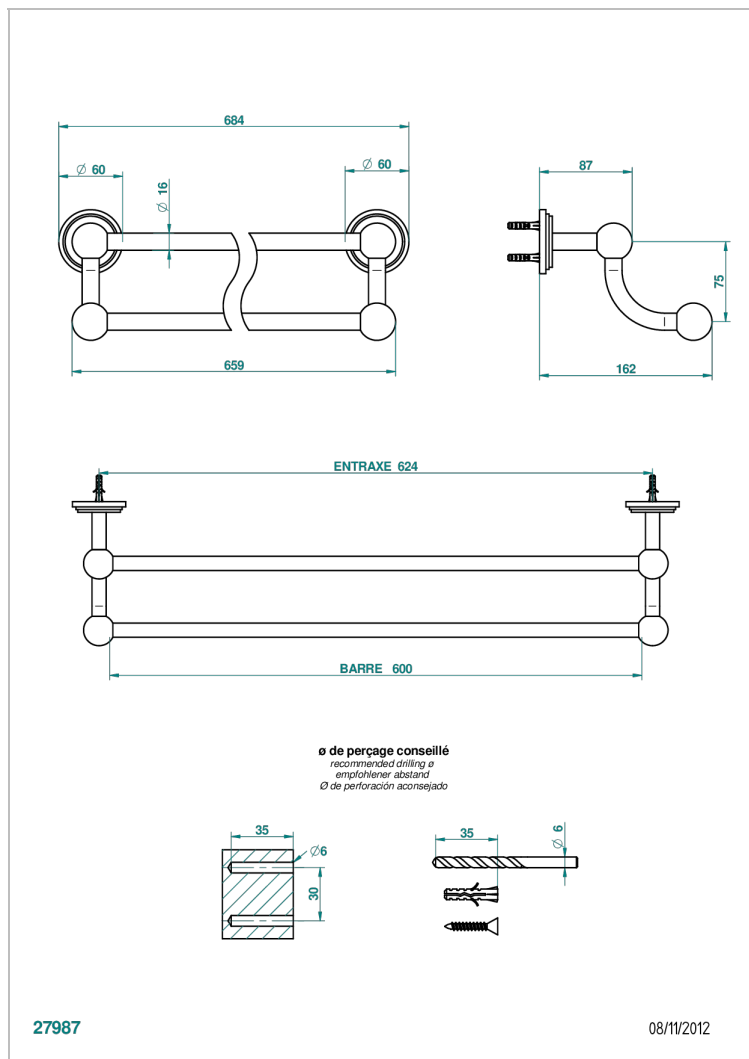

# FAUBOURG METAL C РУКОЯТКАМИ

G2U-516/60

Towel rail, 2 fixed rails, length: 600 mm

THG<sup>®</sup>  
PARIS

## ХАРАКТЕРИСТИКИ

- Faubourg metal с рукоятками
- Towel rail, 2 fixed rails, length: 600 mm