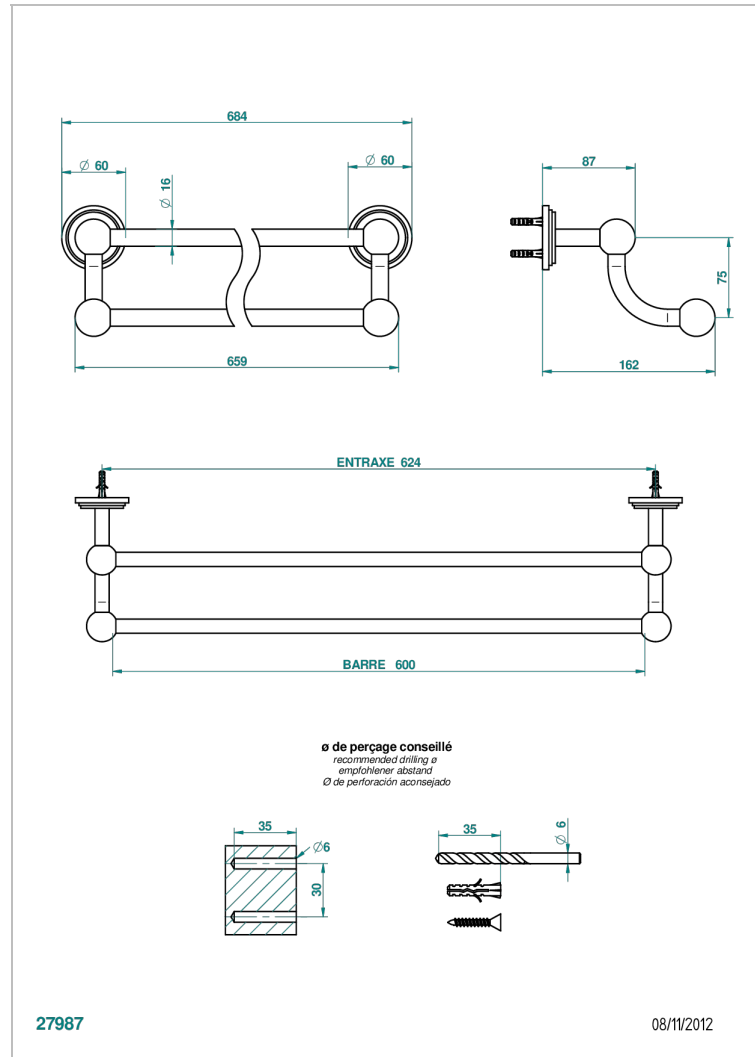

FAUBOURG METAL A MANETTES

G2U-516/60

Porte-serviettes avec 2 barres fixes long. 600 mm

THG[®]
PARIS

CARACTÉRISTIQUES

- Faubourg Métal à manettes
- Porte-serviettes avec 2 barres fixes long. 600 mm

FINITIONS DISPONIBLES