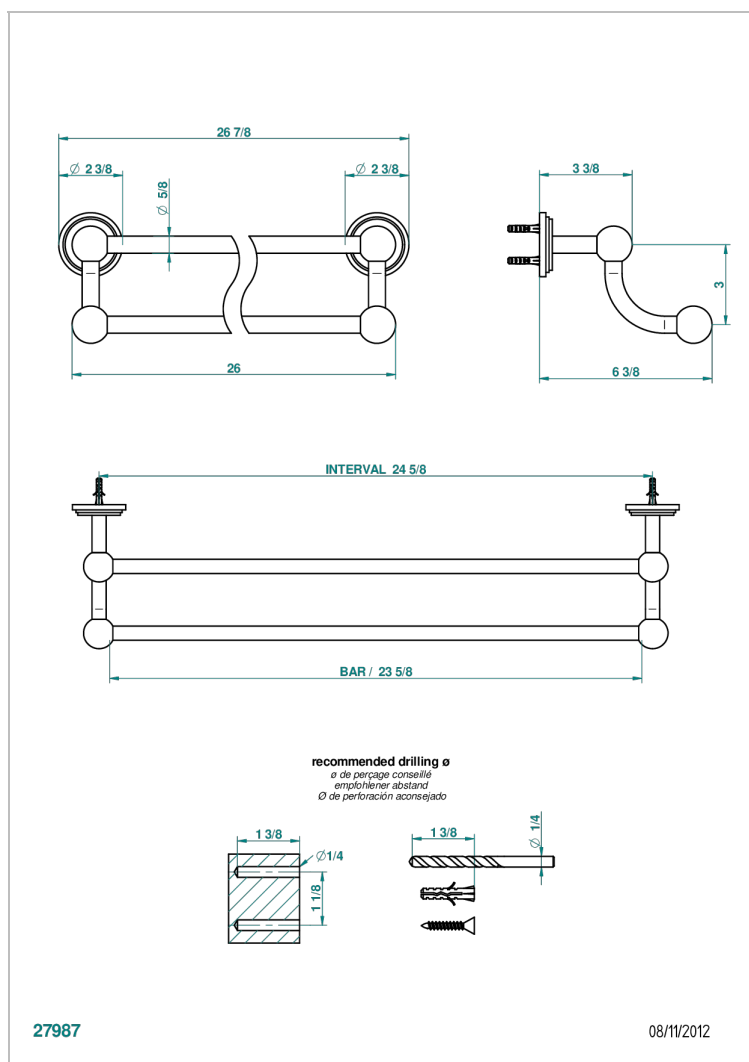

# FAUBOURG METAL C РУКОЯТКАМИ

G2U-516/60

Towel rail, 2 fixed rails, length: 600 mm

THG<sup>®</sup>  
PARIS

## ХАРАКТЕРИСТИКИ

- Faubourg metal с рукоятками
- Towel rail, 2 fixed rails, length: 600 mm