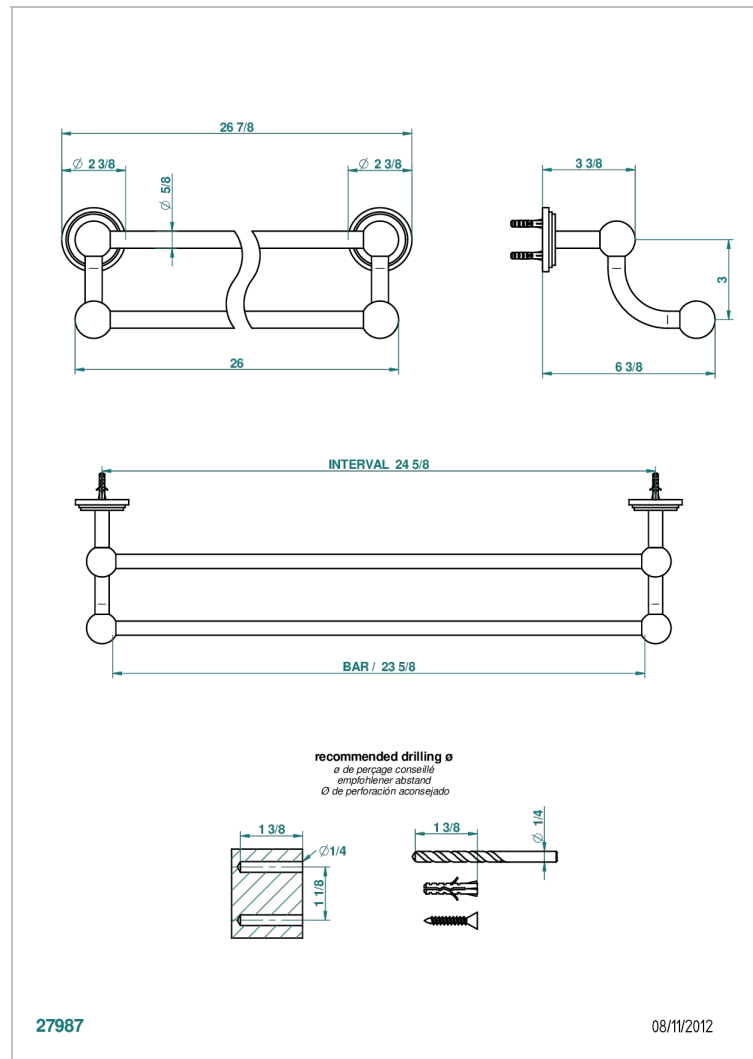

FAUBOURG METAL CON MANETAS

G2U-516/60

Towel rail, 2 fixed rails, length: 600 mm

THG[®]
PARIS

CARACTERÍSTICAS

- Faubourg metal con manetas
- Towel rail, 2 fixed rails, length: 600 mm

ACABADOS DISPONIBLES

Cerámica negra mate - D30
Cromo - A02
Cromo / dorado - G02
Cromo mate - C02
Dorado - F01
Dorado mate - F07