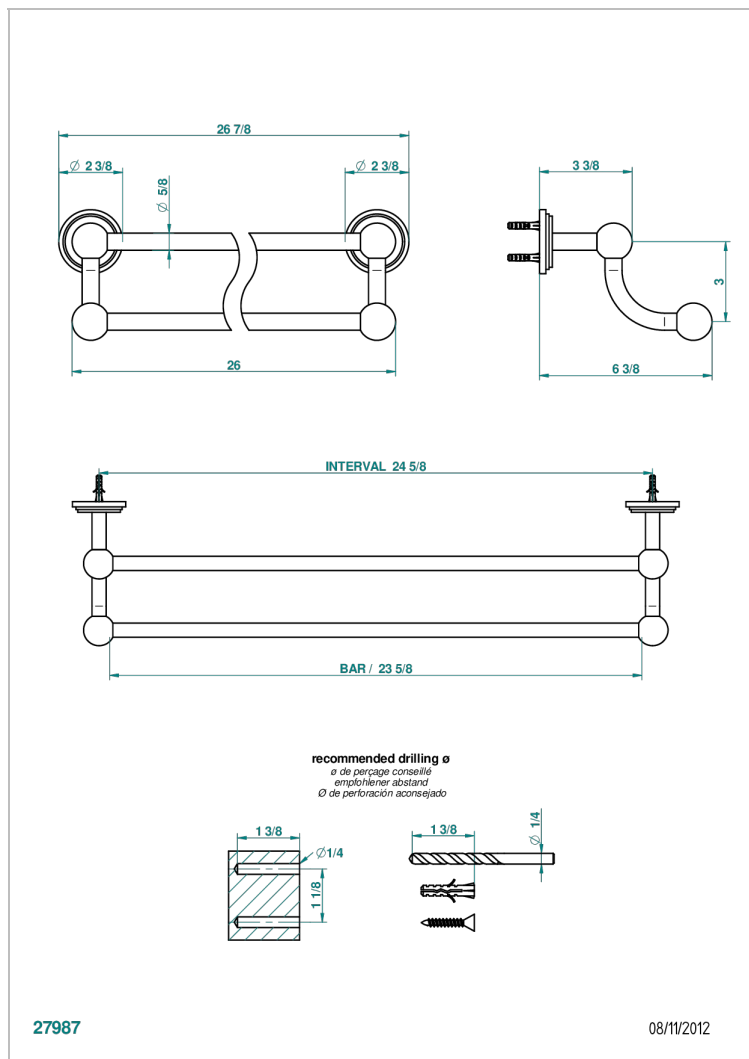

G2U-516/60

Handtuchstange doppelt, Länge 600 mm

27987

08/11/2012

EIGENSCHAFTEN

- Faubourg, Metall, Hebel
- Handtuchstange doppelt, Länge 600 mm

VERFÜGBARE OBERFLÄCHEN

Altnickel - H28
 Blassgold - F30
 Blassgold matt unlackiert - F31
 Chrom - A02
 Chrom / gold - G02
 Chrom matt - C02