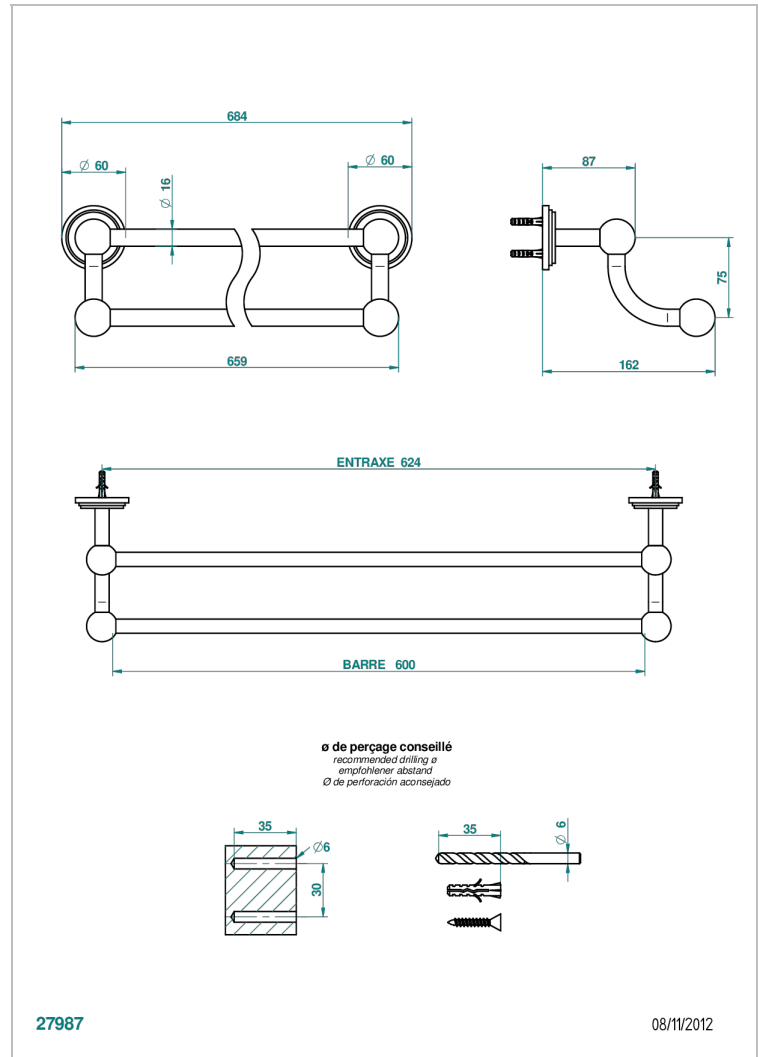

FRIVOLE A MANETTES

G2S-516/60

Porte-serviettes avec 2 barres fixes long. 600 mm

THG[®]
PARIS

CARACTÉRISTIQUES

- Frivole à manettes
- Porte-serviettes avec 2 barres fixes long. 600 mm

FINITIONS DISPONIBLES

Chromé - A02
Chromé / doré - G02
Chromé mat - C02
Doré brillant - F01
Doré mat - F07
Nickel brillant - B01

Nickel mat - C01
Noir mat céramique - D30
Or pâle - F30
Or pâle mat - F31
Pvd blush - H62
Pvd blush mat - H60

Pvd couleur bronze brown - F33
Pvd couleur bronze brown - mat - F34
Pvd couleur doré - H52
Pvd couleur doré mat - H53
Pvd couleur laiton - H49
Pvd couleur laiton mat - H50