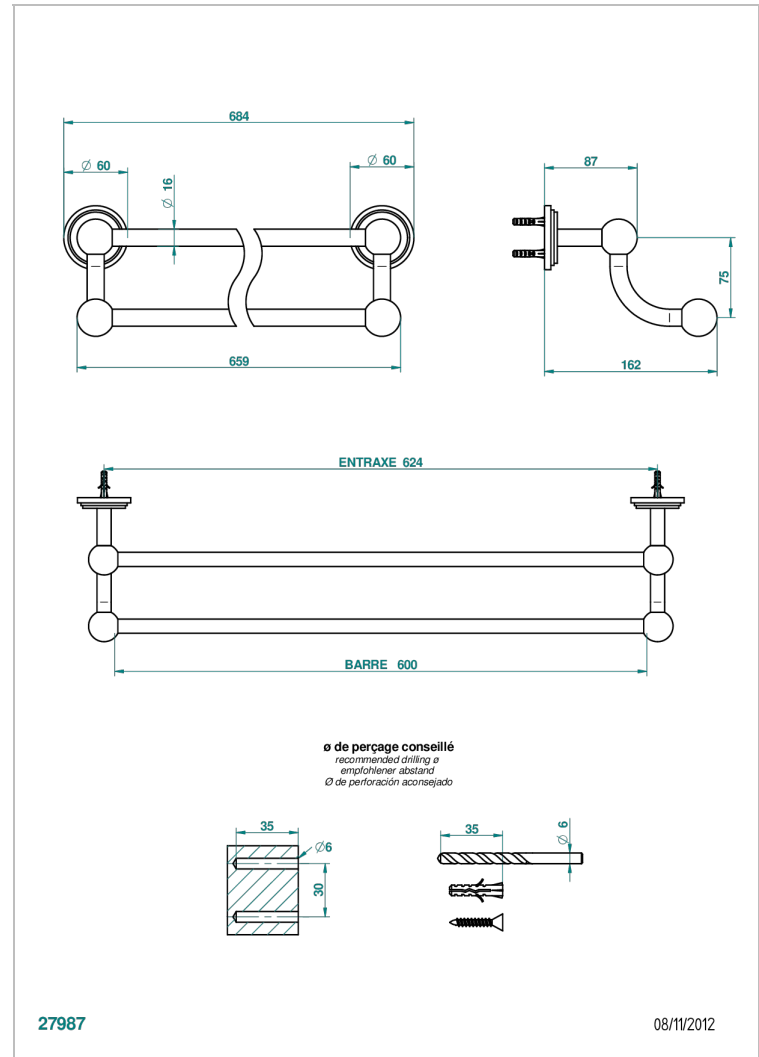

FRIVOLE CON MANETAS

G2S-516/60

Towel rail, 2 fixed rails, length: 600 mm

THG[®]
PARIS

CARACTERÍSTICAS

- Frivole con manetas
- Towel rail, 2 fixed rails, length: 600 mm

ACABADOS DISPONIBLES

Cerámica negra mate - D30
Cromo - A02
Cromo / dorado - G02
Cromo mate - C02
Dorado - F01
Dorado mate - F07