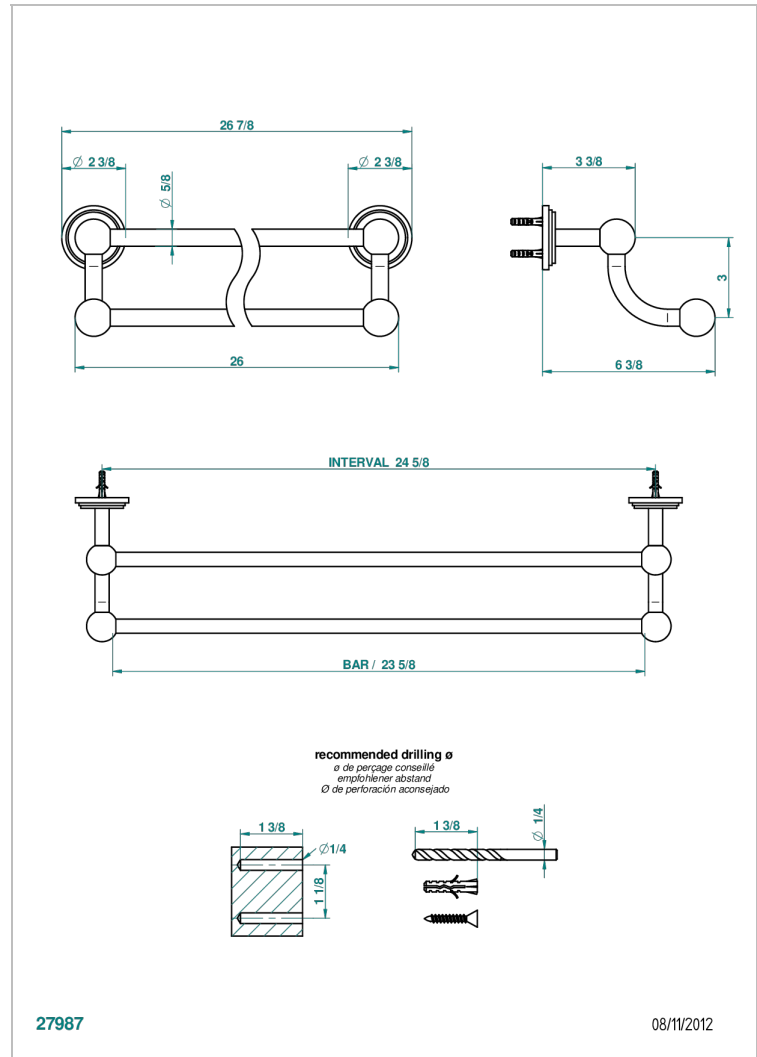

# FRIVOLE A MANETTES

G2S-516/60

Porte-serviettes avec 2 barres fixes long. 600 mm

THG<sup>®</sup>  
PARIS

## CARACTÉRISTIQUES

- Frivole à manettes
- Porte-serviettes avec 2 barres fixes long. 600 mm

Vieux nickel - H28