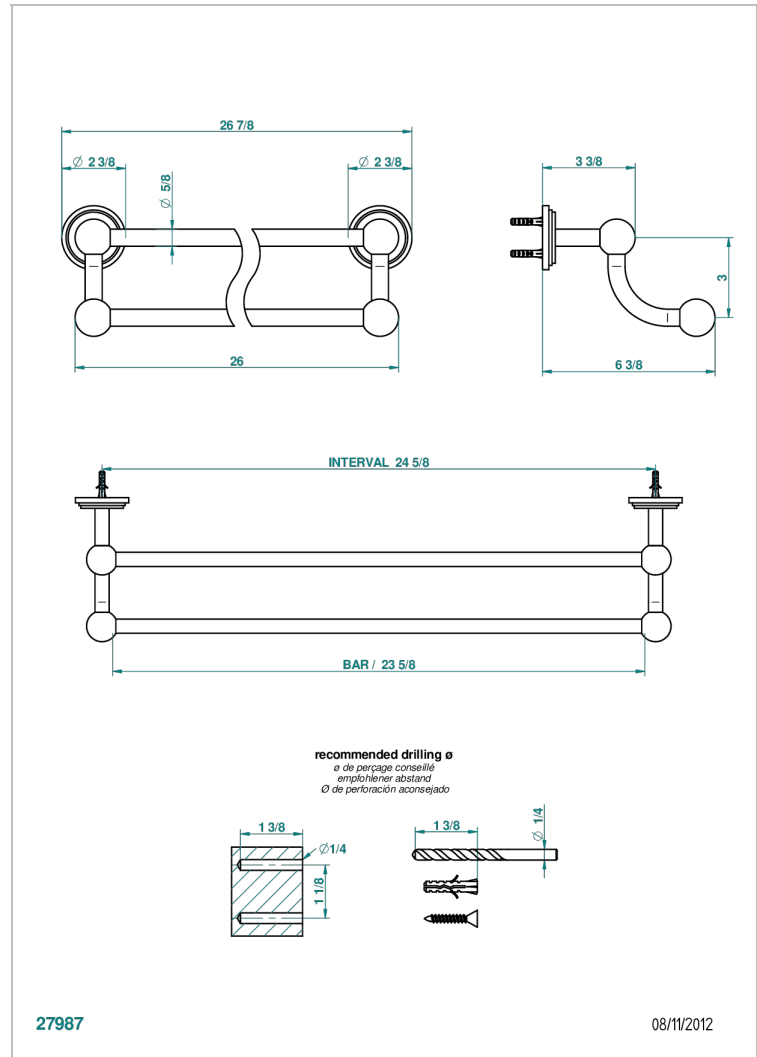

FRIVOLE CON MANETAS

G2S-516/60

Towel rail, 2 fixed rails, length: 600 mm

THG[®]
PARIS

CARACTERÍSTICAS

- Frivole con manetas
- Towel rail, 2 fixed rails, length: 600 mm

ACABADOS DISPONIBLES

Cerámica negra mate - D30
Cromo - A02
Cromo / dorado - G02
Cromo mate - C02
Dorado - F01
Dorado mate - F07