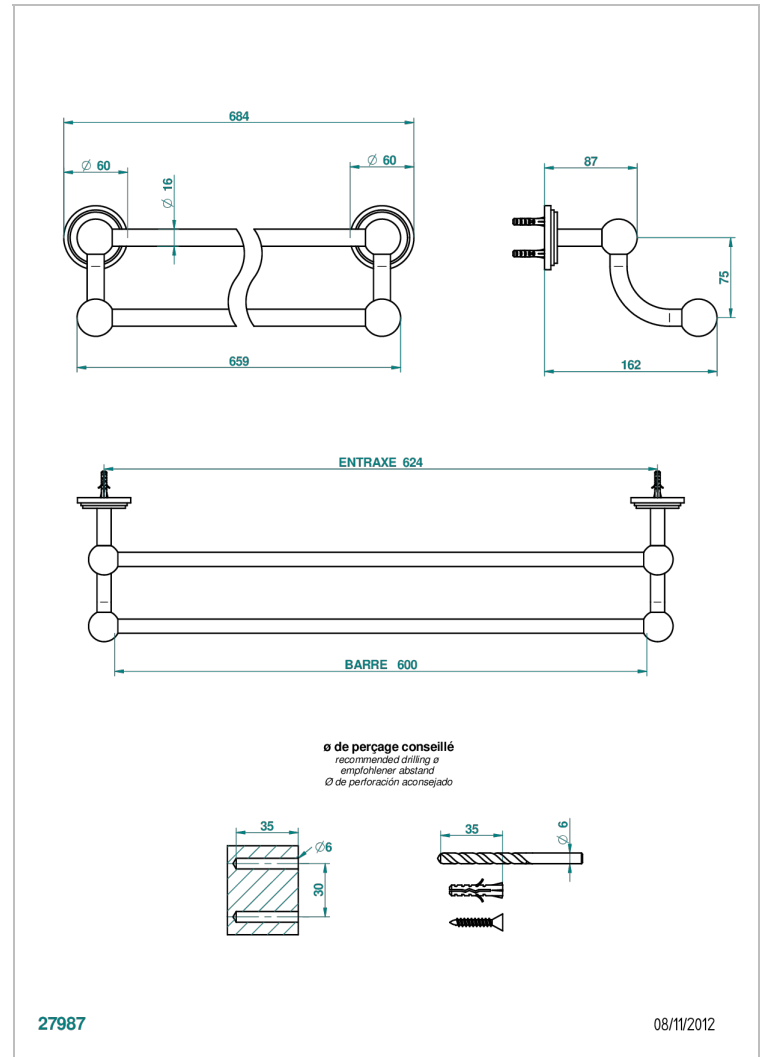

FRIVOLE A MANETTES

G2S-516/60

Porte-serviettes avec 2 barres fixes long. 600 mm

THG[®]
PARIS

CARACTÉRISTIQUES

- Frivole à manettes
- Porte-serviettes avec 2 barres fixes long. 600 mm

FINITIONS DISPONIBLES

Chromé - A02
Chromé / doré - G02
Chromé mat - C02
Doré brillant - F01
Doré mat - F07
Nickel brillant - B01

Nickel mat - C01
Noir mat céramique - D30
Or pâle - F30
Or pâle mat - F31
Pvd blush - H62
Pvd blush mat - H60

Pvd couleur bronze brown - F33
Pvd couleur bronze brown - mat - F34
Pvd couleur doré - H52
Pvd couleur doré mat - H53
Pvd couleur laiton - H49
Pvd couleur laiton mat - H50