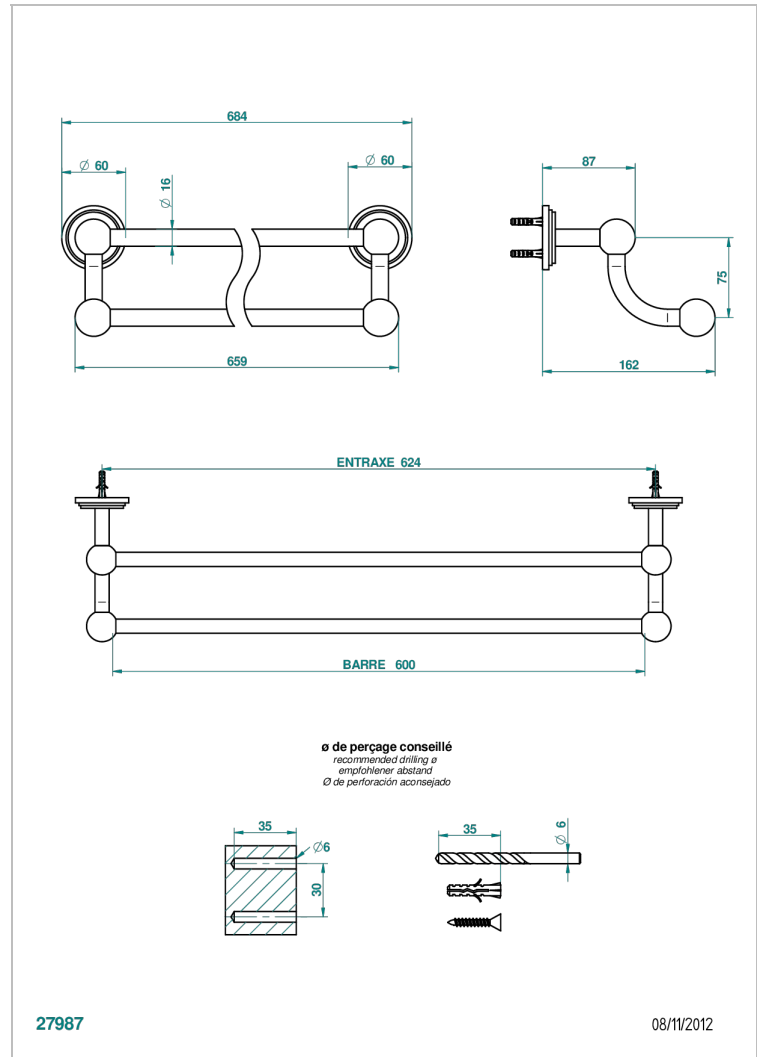

FRIVOLE CON MANETAS

G2S-516/60

Towel rail, 2 fixed rails, length: 600 mm

THG[®]
PARIS

CARACTERÍSTICAS

- Frivole con manetas
- Towel rail, 2 fixed rails, length: 600 mm

ACABADOS DISPONIBLES

Cerámica negra mate - D30
Cromo - A02
Cromo / dorado - G02
Cromo mate - C02
Dorado - F01
Dorado mate - F07