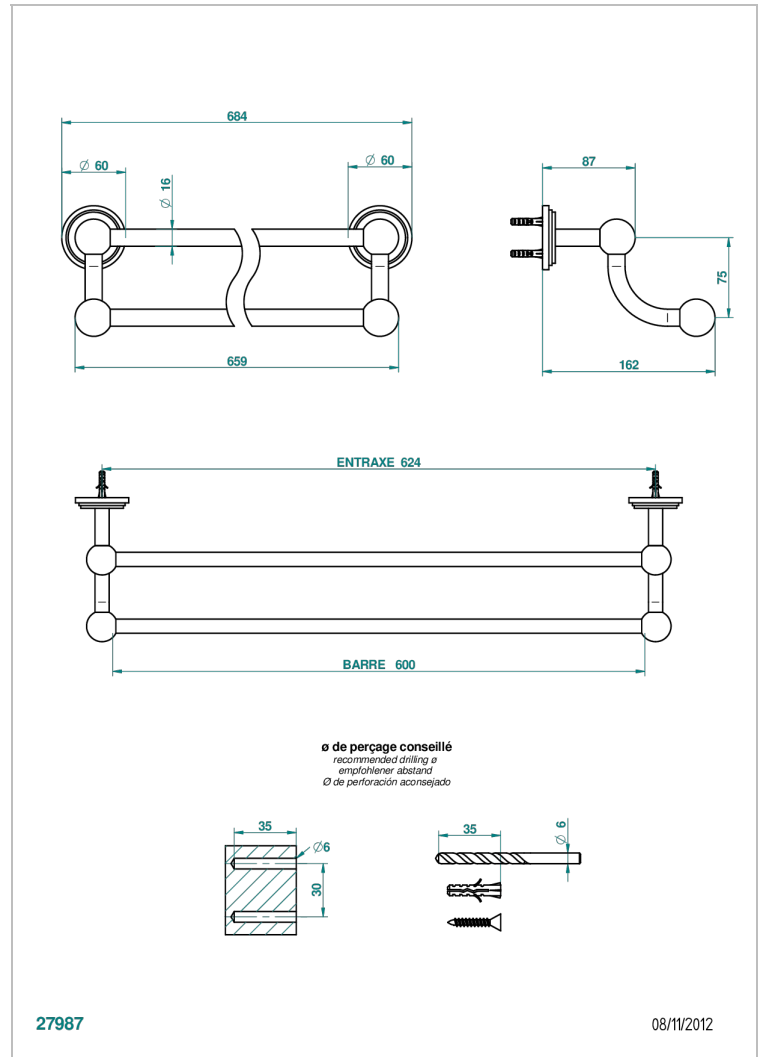

FRIVOLE, HEBEL

G2S-516/60

Handtuchstange doppelt, Länge 600 mm

THG[®]
PARIS

EIGENSCHAFTEN

- Frivole, Hebel
- Handtuchstange doppelt, Länge 600 mm

VERFÜGBARE OBERFLÄCHEN

Altnickel - H28
Blassgold - F30
Blassgold matt unlackiert - F31
Chrom - A02
Chrom / gold - G02
Chrom matt - C02

Gold - F01
Gold matt - F07
Mattschwarz keramik - D30
Nickel matt - C01
Pvd blush - H62
Pvd blush matt - H60

Pvd bronze braun - F33
Pvd bronze braun matt - F34
Pvd gold - H52
Pvd gold matt - H53
Pvd graphite - H64
Pvd graphite matt - H65

Pvd messing - H49
Pvd messing matt - H50
Pvd nickel - H55
Pvd nickel matt - H56
Pvd umber - H66
Pvd umber matt - H67

Silberrnickel - B01