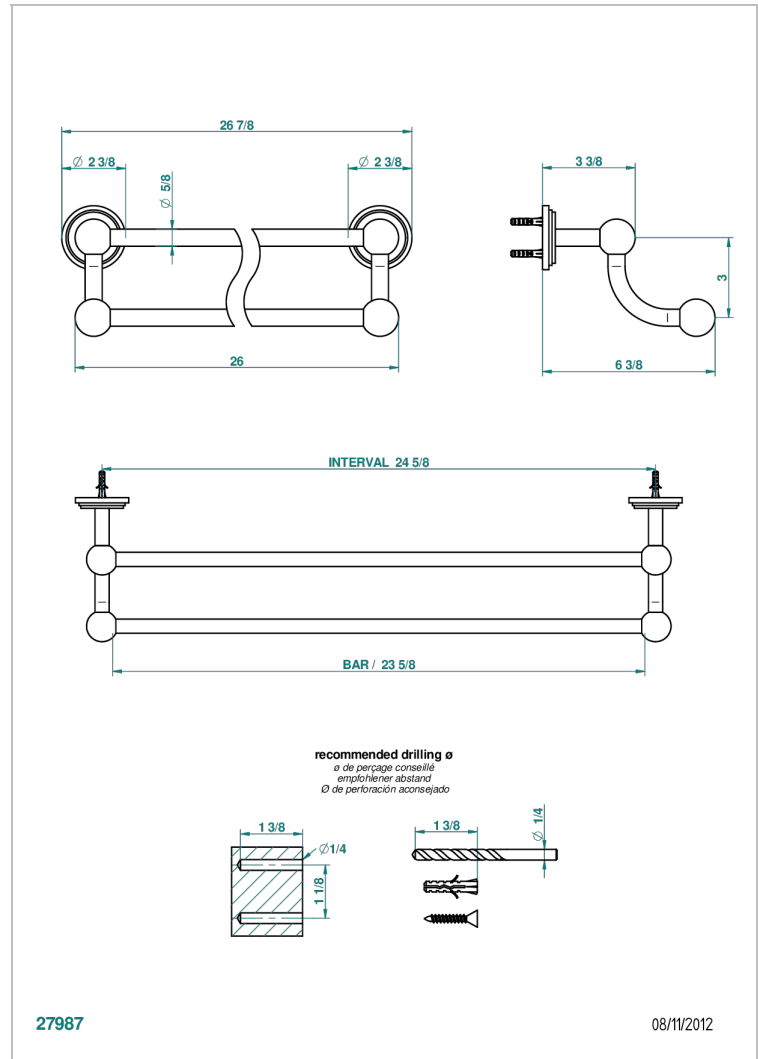

FRIVOLE A MANETTES

G2S-516/60

Porte-serviettes avec 2 barres fixes long. 600 mm

THG[®]
PARIS

CARACTÉRISTIQUES

- Frivole à manettes
- Porte-serviettes avec 2 barres fixes long. 600 mm

FINITIONS DISPONIBLES

Chromé - A02
Chromé / doré - G02
Chromé mat - C02
Doré brillant - F01
Doré mat - F07
Nickel brillant - B01

Nickel mat - C01
Noir mat céramique - D30
Or pâle - F30
Or pâle mat - F31
Pvd blush - H62
Pvd blush mat - H60

Pvd couleur bronze brown - F33
Pvd couleur bronze brown - mat - F34
Pvd couleur doré - H52
Pvd couleur doré mat - H53
Pvd couleur laiton - H49
Pvd couleur laiton mat - H50