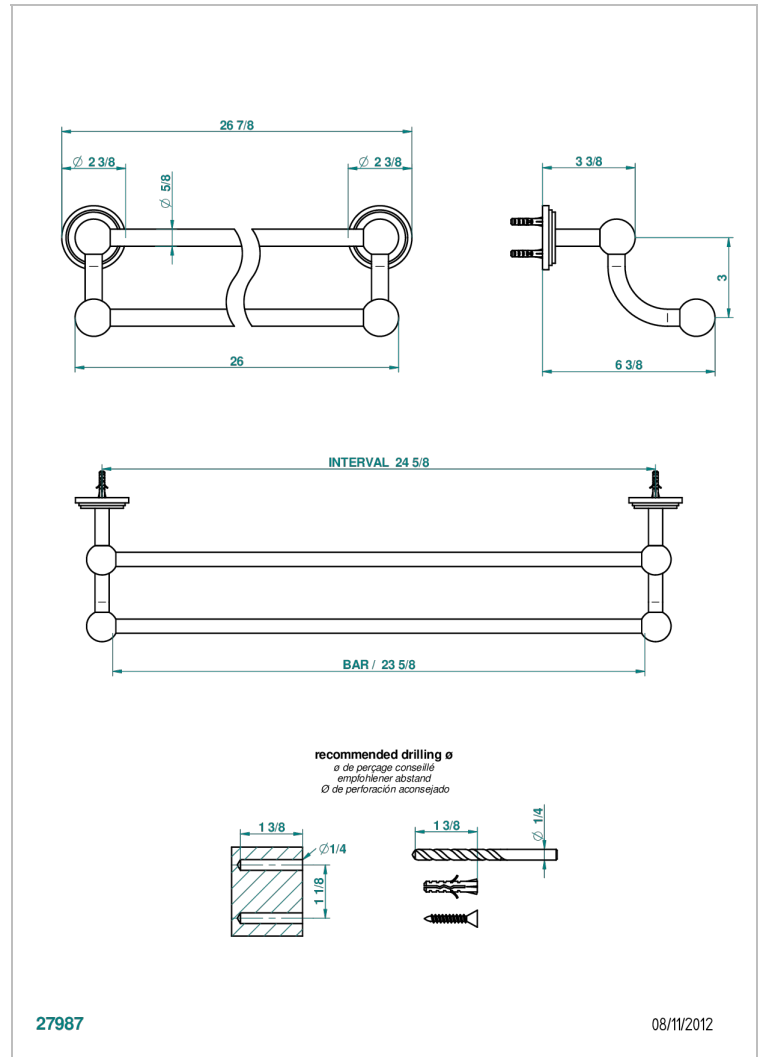

# FRIVOLE, HEBEL

G2S-516/60

Handtuchstange doppelt, Länge 600 mm

THG<sup>®</sup>  
PARIS

## EIGENSCHAFTEN

- Frivole, Hebel
- Handtuchstange doppelt, Länge 600 mm

## VERFÜGBARE OBERFLÄCHEN

Altnickel - H28  
Blassgold - F30  
Blassgold matt unlackiert - F31  
Chrom - A02  
Chrom / gold - G02  
Chrom matt - C02

Gold - F01  
Gold matt - F07  
Mattschwarz keramik - D30  
Nickel matt - C01  
Pvd blush - H62  
Pvd blush matt - H60