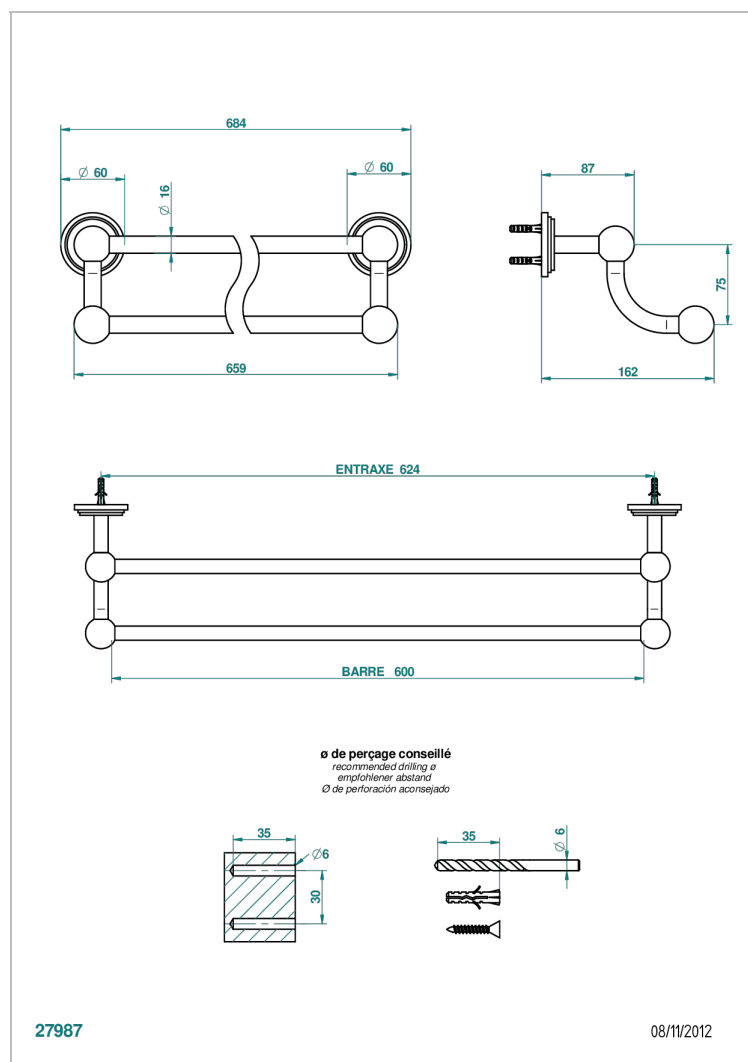

FRIVOLE, HEBEL

G2S-516/60

Handtuchstange doppelt, Länge 600 mm

THG[®]
PARIS

EIGENSCHAFTEN

- Frivole, Hebel
- Handtuchstange doppelt, Länge 600 mm

VERFÜGBARE OBERFLÄCHEN

Altnickel - H28
Blassgold - F30
Blassgold matt unlackiert - F31
Chrom - A02
Chrom / gold - G02
Chrom matt - C02

Pvd messing - H49
Pvd messing matt - H50
Pvd nickel - H55
Pvd nickel matt - H56
Pvd umber - H66
Pvd umber matt - H67

Silberrnickel - B01