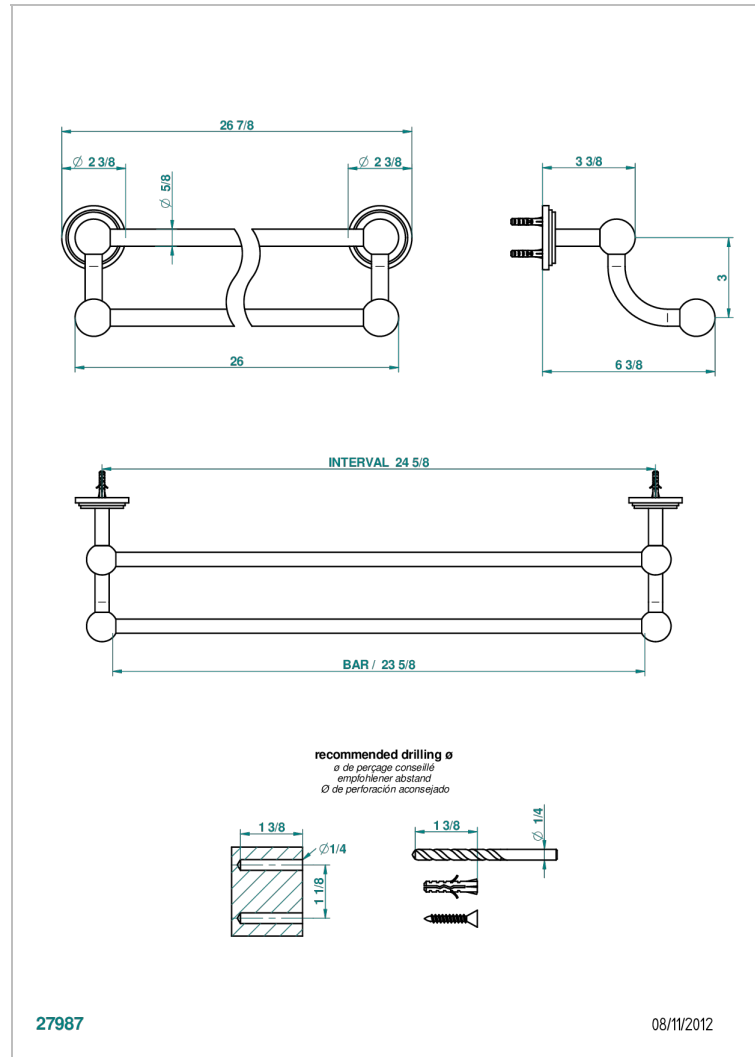

# FRIVOLE С РУКОЯТКАМИ

G2S-516/60

Towel rail, 2 fixed rails, length: 600 mm

THG<sup>®</sup>  
PARIS

## ХАРАКТЕРИСТИКИ

- Frivole с рукоятками
- Towel rail, 2 fixed rails, length: 600 mm