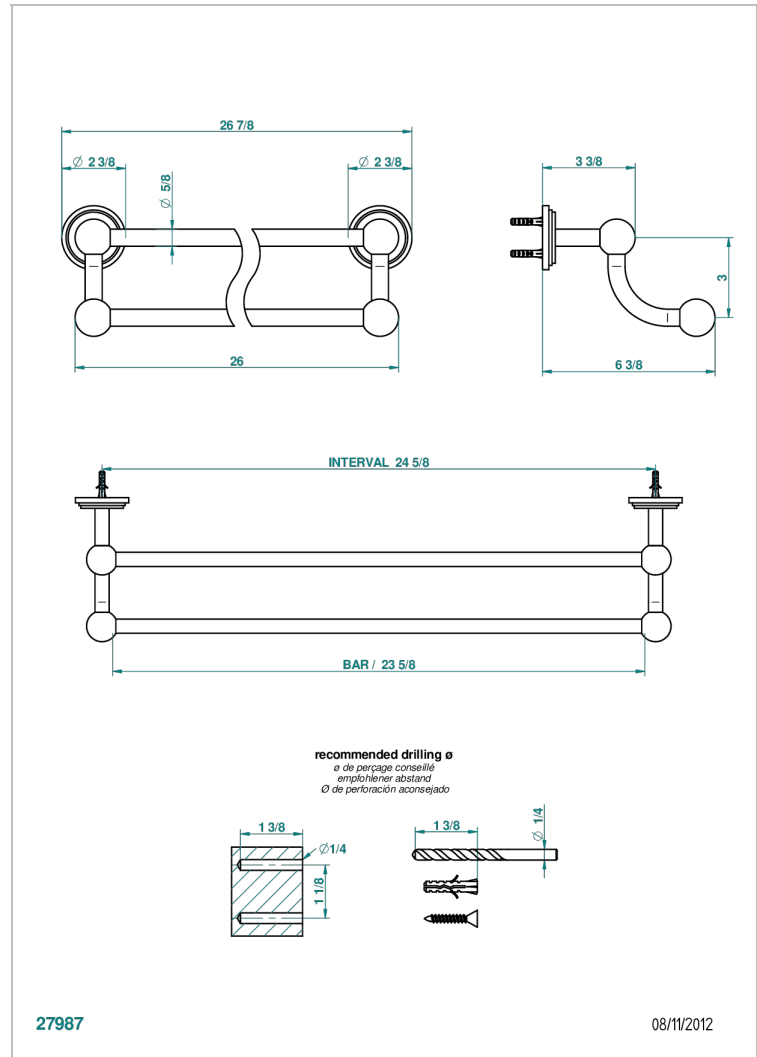

# FRIVOLE, HEBEL

G2S-516/60

Handtuchstange doppelt, Länge 600 mm

THG<sup>®</sup>  
PARIS

## EIGENSCHAFTEN

- Frivole, Hebel
- Handtuchstange doppelt, Länge 600 mm