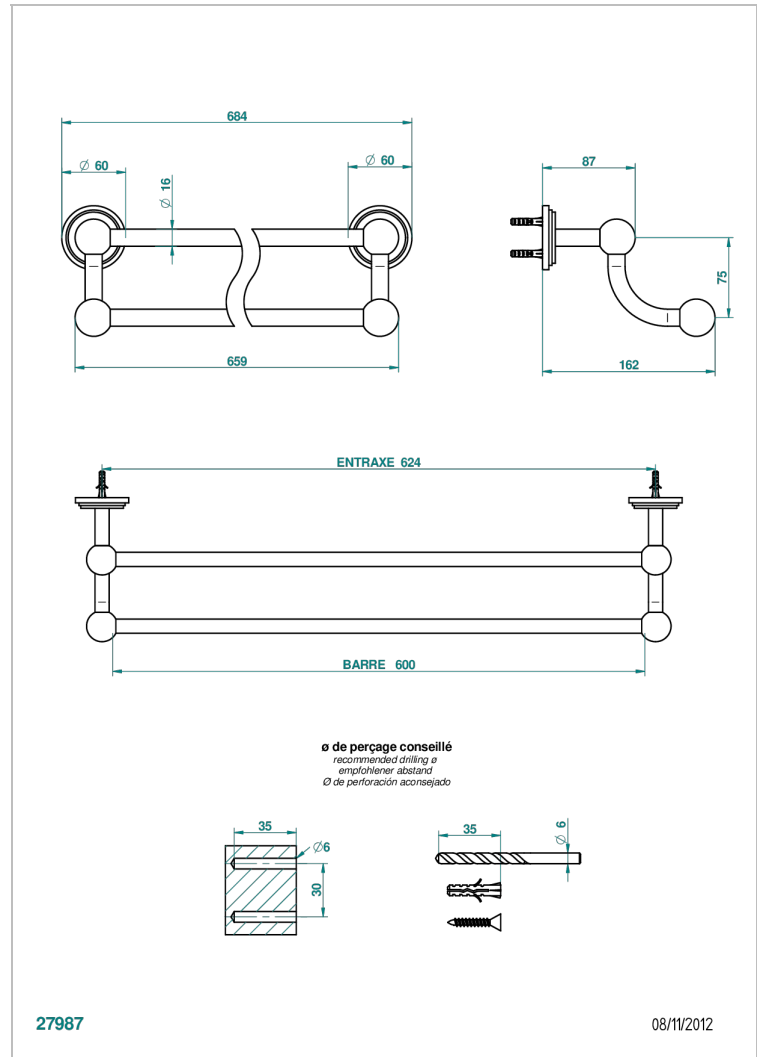

FRIVOLE

G2R-516/60

Towel rail, 2 fixed rails, length: 600 mm

THG[®]
PARIS

CARACTERÍSTICAS

- Frivole
- Towel rail, 2 fixed rails, length: 600 mm

ACABADOS DISPONIBLES

Cerámica negra mate - D30
Cromo - A02
Cromo / dorado - G02
Cromo mate - C02
Dorado - F01
Dorado mate - F07