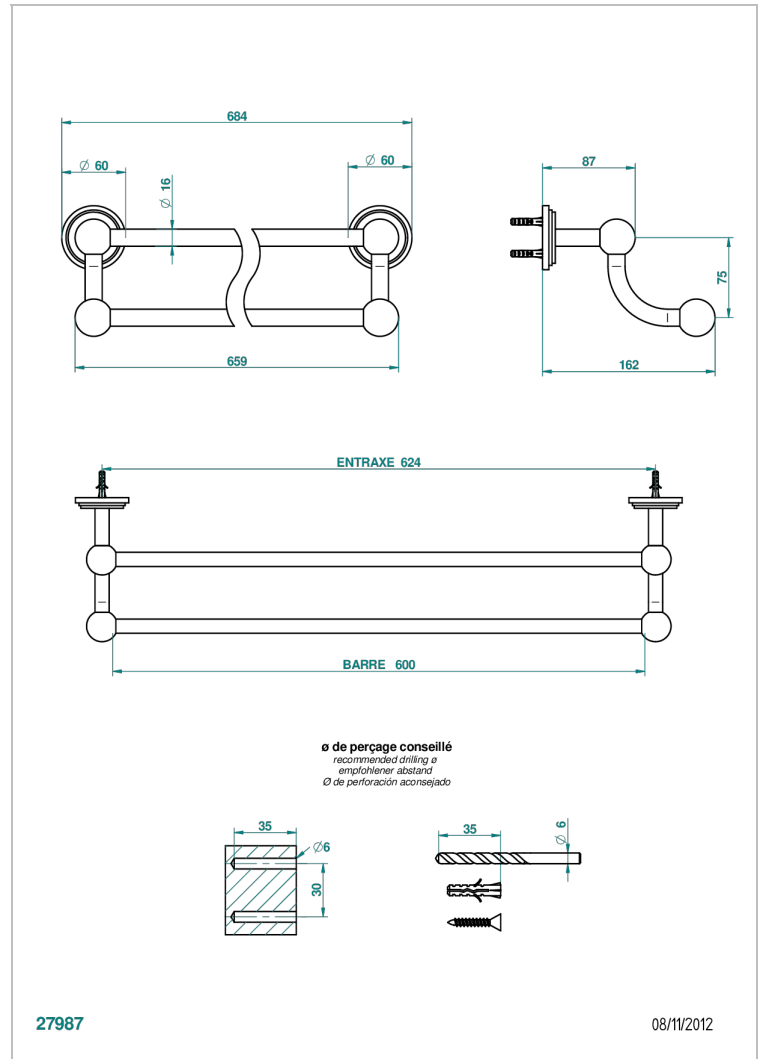

FROUFROU A MANETTES

G2P-516/60

Porte-serviettes avec 2 barres fixes long. 600 mm

THG[®]
PARIS

27987

08/11/2012

CARACTÉRISTIQUES

- Froufrou à manettes
- Porte-serviettes avec 2 barres fixes long. 600 mm

Vieux nickel - H28