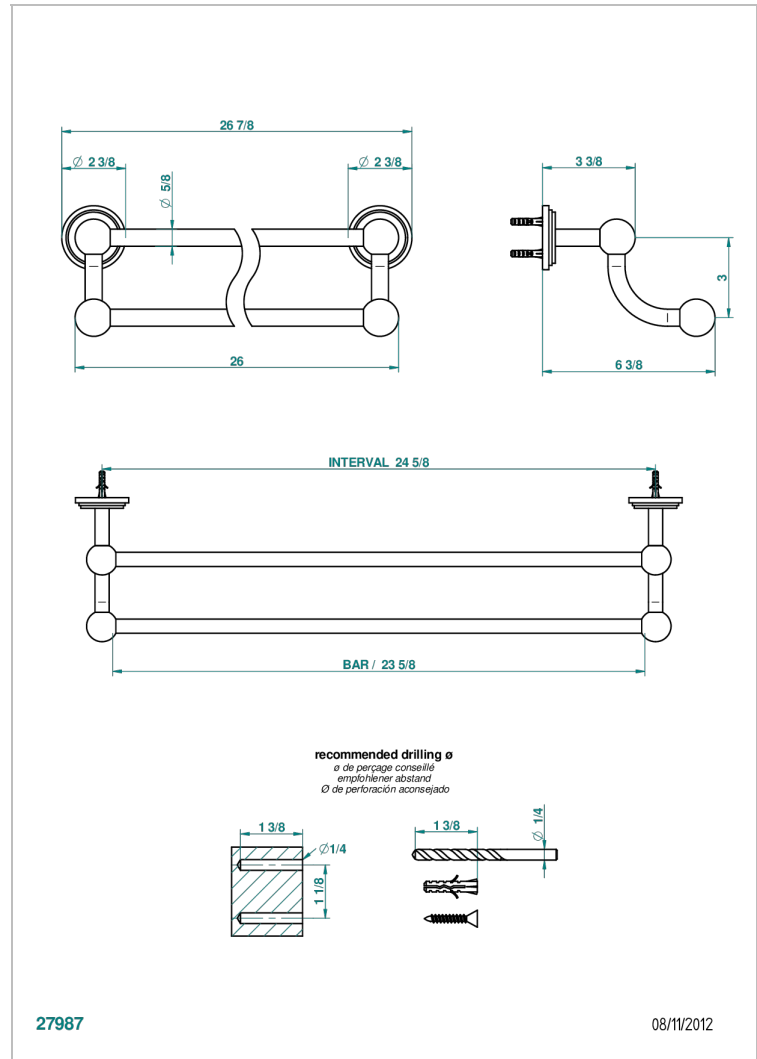

FROUFROU A MANETTES

G2P-516/60

Porte-serviettes avec 2 barres fixes long. 600 mm

THG[®]
PARIS

27987

08/11/2012

CARACTÉRISTIQUES

- Froufrou à manettes
- Porte-serviettes avec 2 barres fixes long. 600 mm

Vieux nickel - H28