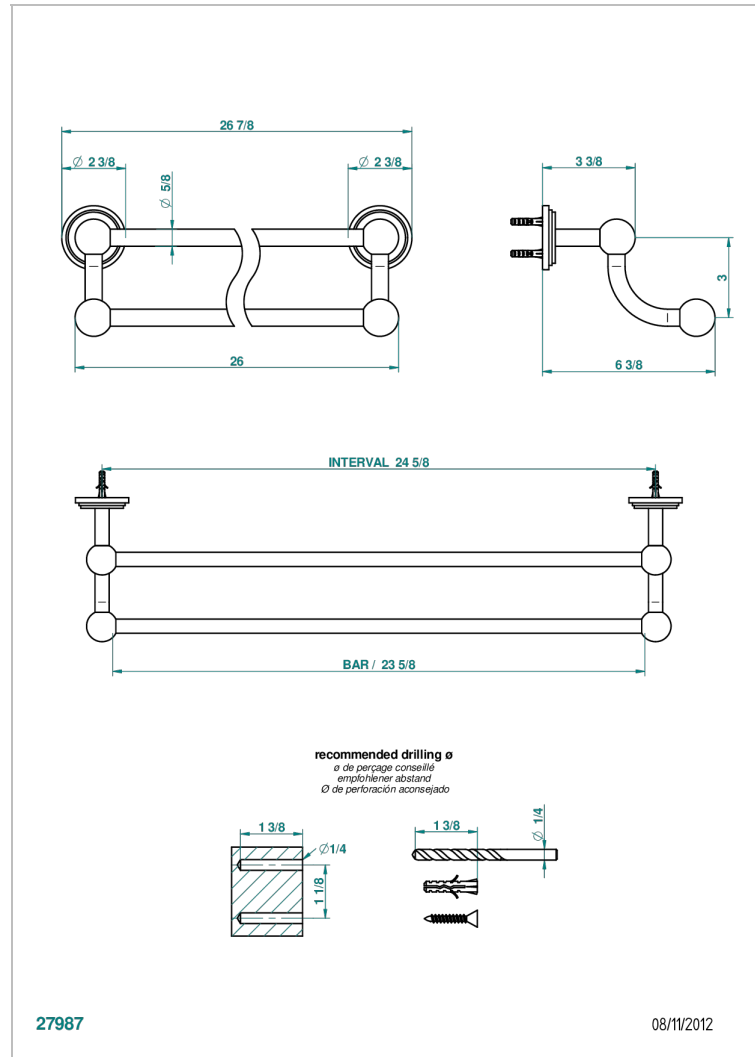

FROUFROU CON MANETAS

G2P-516/60

Towel rail, 2 fixed rails, length: 600 mm

27987

08/11/2012

CARACTERÍSTICAS

- Froufrou con manetas
- Towel rail, 2 fixed rails, length: 600 mm

ACABADOS DISPONIBLES