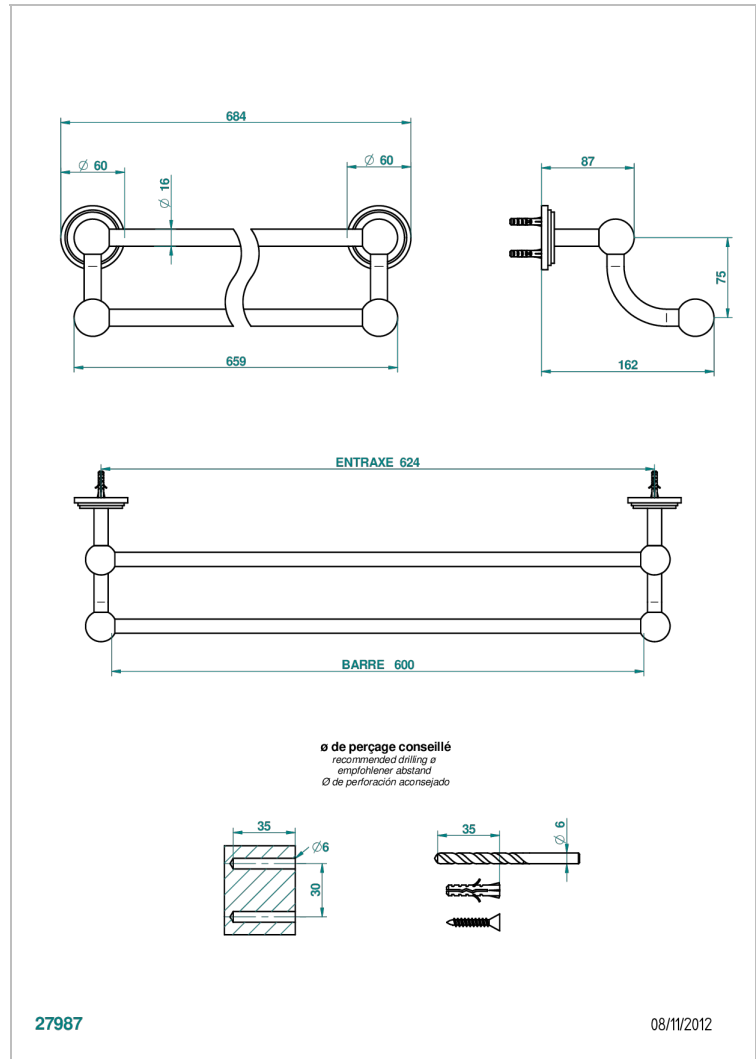

FROUFROU A MANETTES

G2P-516/60

Porte-serviettes avec 2 barres fixes long. 600 mm

THG[®]
PARIS

CARACTÉRISTIQUES

- Froufrou à manettes
- Porte-serviettes avec 2 barres fixes long. 600 mm

FINITIONS DISPONIBLES

Vieux nickel - H28

27987

08/11/2012