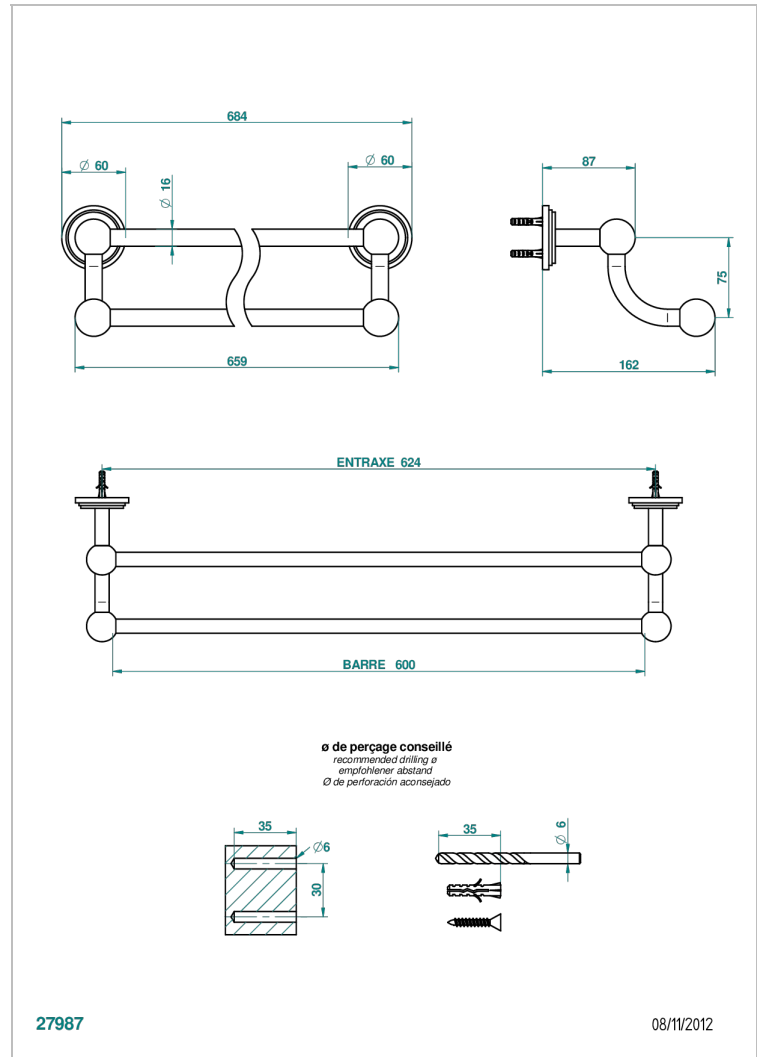

FROUFROU, HEBEL

G2P-516/60

Handtuchstange doppelt, Länge 600 mm

THG[®]
PARIS

EIGENSCHAFTEN

- Froufrou, Hebel
- Handtuchstange doppelt, Länge 600 mm

VERFÜGBARE OBERFLÄCHEN

Altnickel - H28
Blassgold - F30
Blassgold matt unlackiert - F31
Chrom - A02
Chrom / gold - G02
Chrom matt - C02

Pvd messing - H49
Pvd messing matt - H50
Pvd nickel - H55
Pvd nickel matt - H56
Pvd umber - H66
Pvd umber matt - H67

Silbernickel - B01