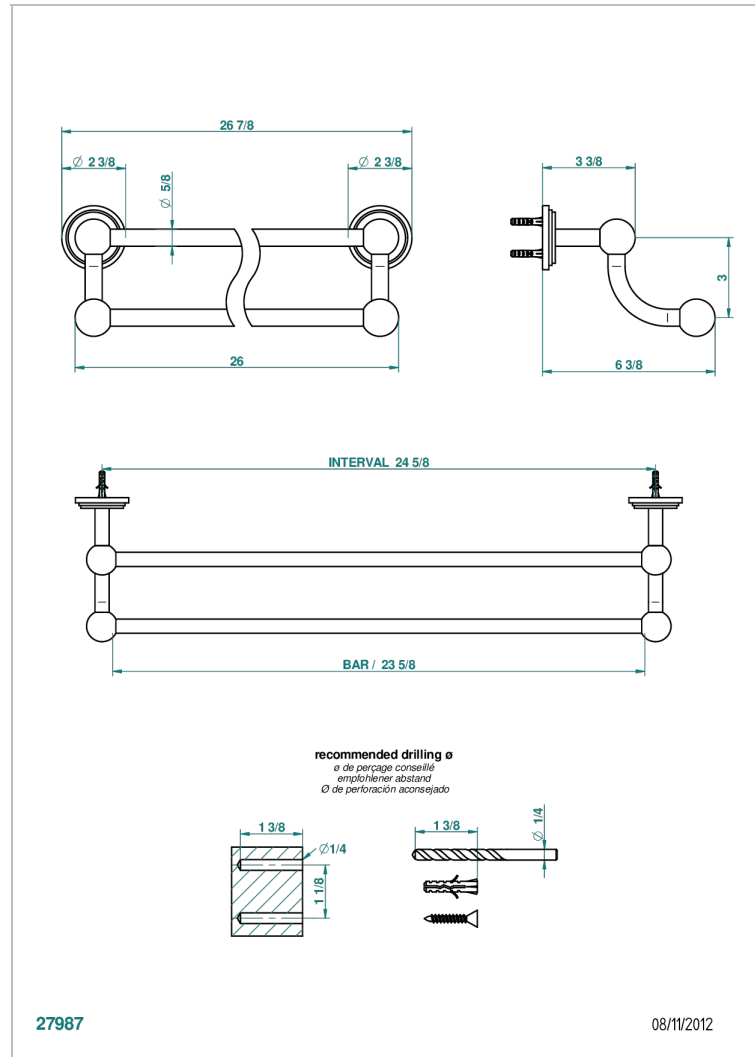

# FROUFROU A MANETTES

G2P-516/60

Porte-serviettes avec 2 barres fixes long. 600 mm

THG<sup>®</sup>  
PARIS

27987

08/11/2012

## CARACTÉRISTIQUES

- Froufrou à manettes
- Porte-serviettes avec 2 barres fixes long. 600 mm

Vieux nickel - H28