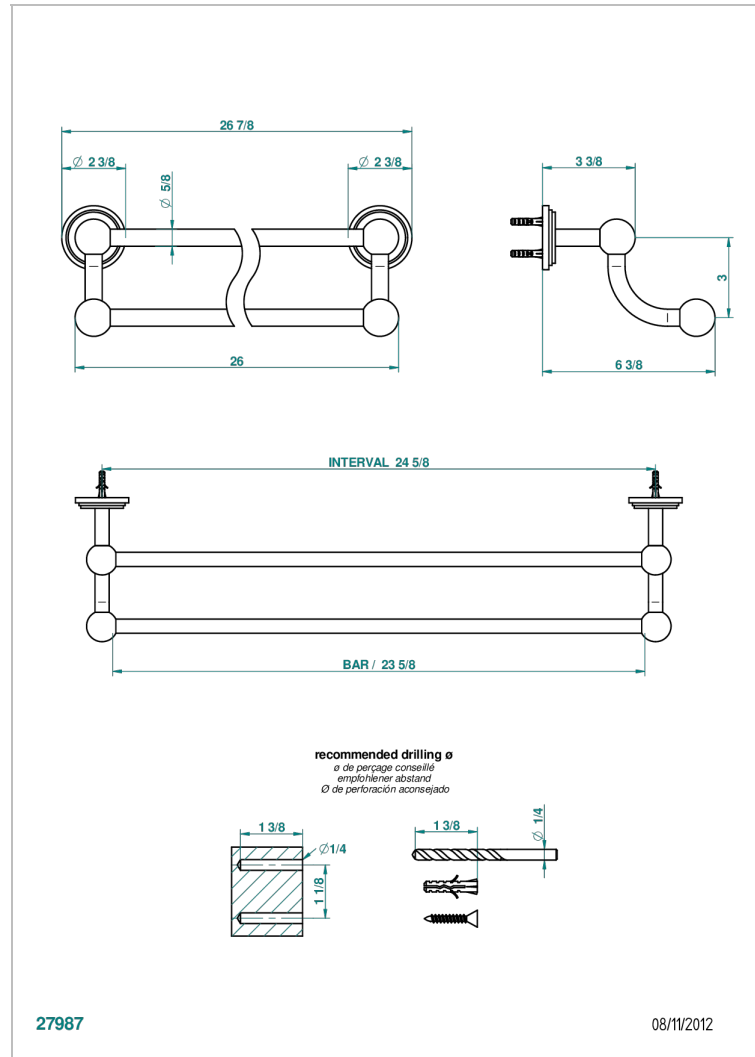

FROUFROU CON MANETAS

G2P-516/60

Towel rail, 2 fixed rails, length: 600 mm

THG[®]
PARIS

CARACTERÍSTICAS

- Froufrou con manetas
- Towel rail, 2 fixed rails, length: 600 mm

ACABADOS DISPONIBLES

Cerámica negra mate - D30
Cromo - A02
Cromo / dorado - G02
Cromo mate - C02
Dorado - F01
Dorado mate - F07