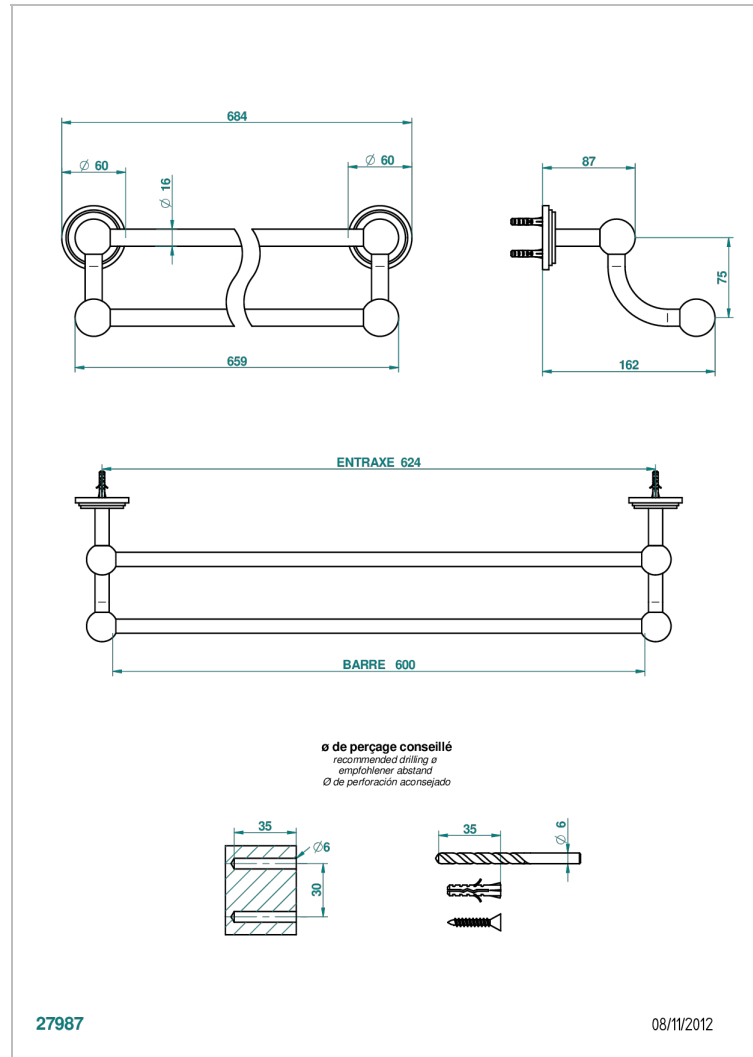

# FROUFROU C РУКОЯТКАМИ

G2P-516/60

Towel rail, 2 fixed rails, length: 600 mm

THG<sup>®</sup>  
PARIS

## ХАРАКТЕРИСТИКИ

- Froufrou с рукоятками
- Towel rail, 2 fixed rails, length: 600 mm