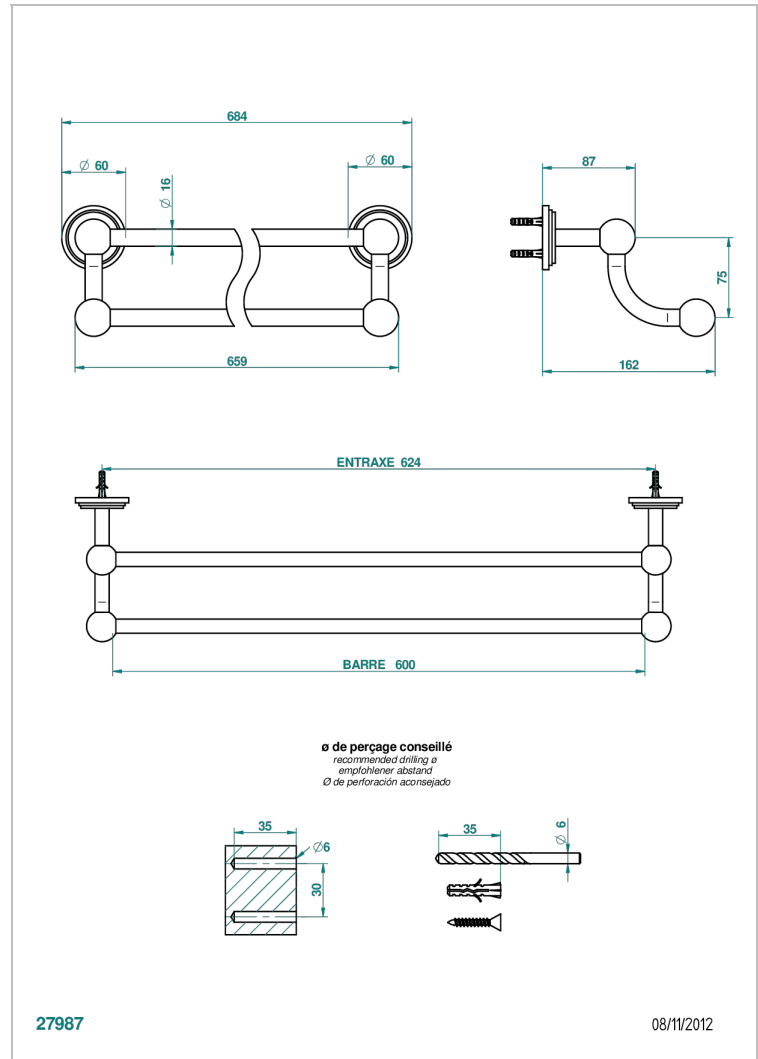

FROUFROU A MANETTES

G2P-516/60

Porte-serviettes avec 2 barres fixes long. 600 mm

THG[®]
PARIS

CARACTÉRISTIQUES

- Froufrou à manettes
- Porte-serviettes avec 2 barres fixes long. 600 mm

FINITIONS DISPONIBLES

Vieux nickel - H28