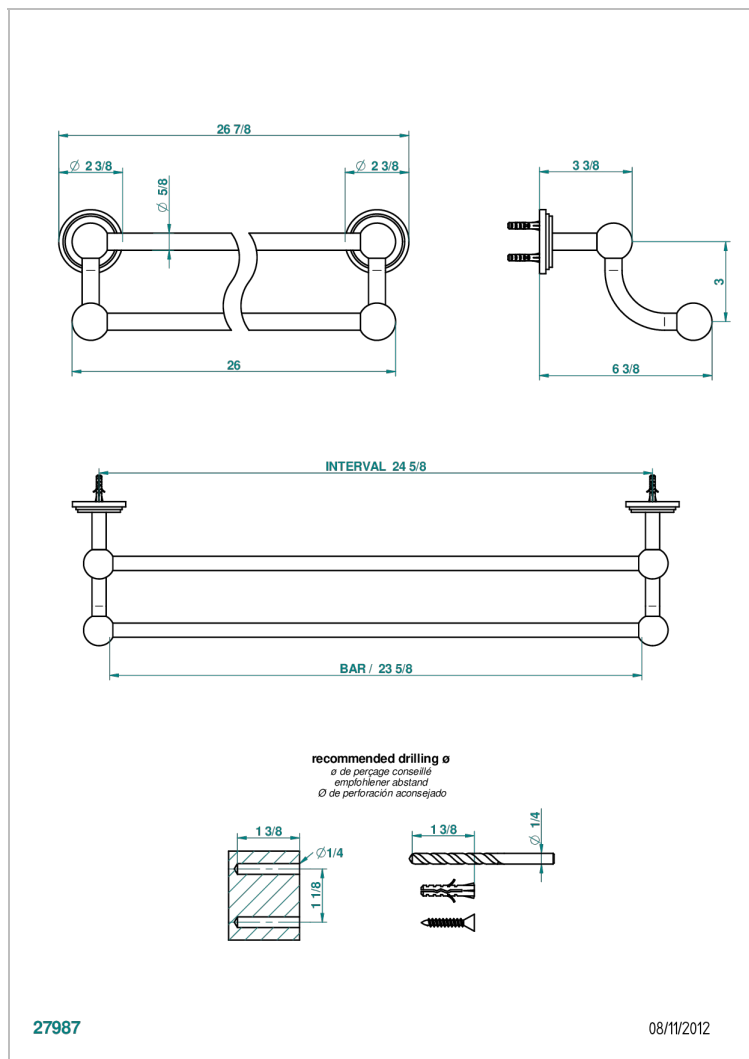

# FROUFROU C РУКОЯТКАМИ

G2P-516/60

Towel rail, 2 fixed rails, length: 600 mm

THG<sup>®</sup>  
PARIS

## ХАРАКТЕРИСТИКИ

- Froufrou с рукоятками
- Towel rail, 2 fixed rails, length: 600 mm