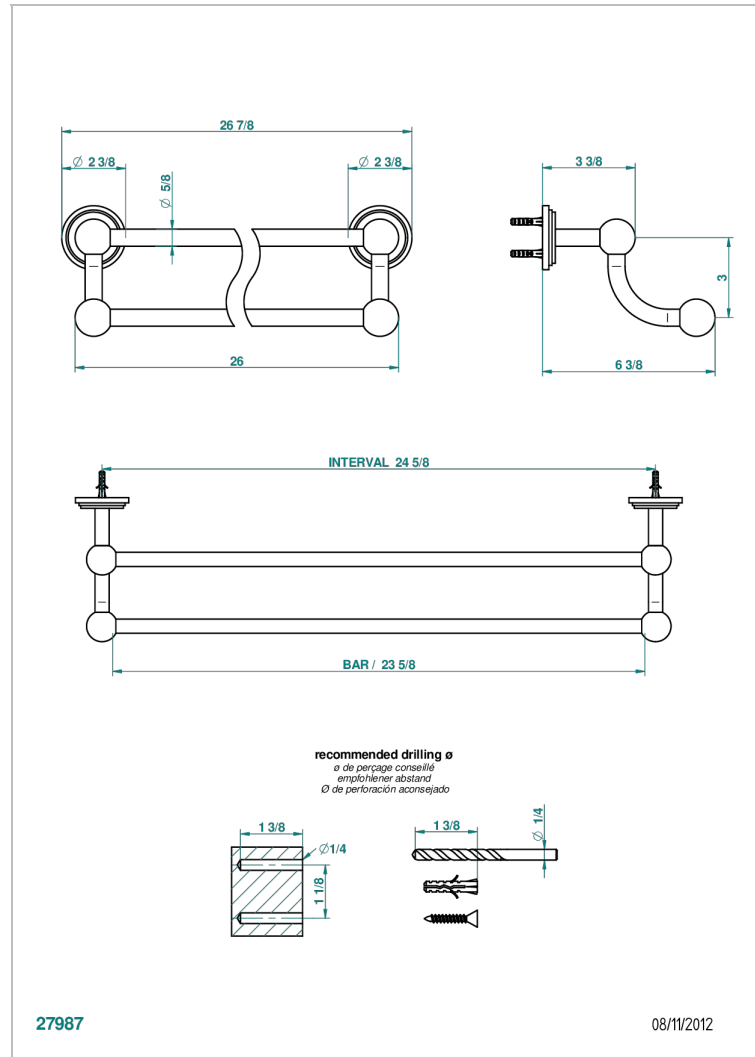

FROUFROU A MANETTES

G2P-516/60

Porte-serviettes avec 2 barres fixes long. 600 mm

THG[®]
PARIS

CARACTÉRISTIQUES

- Froufrou à manettes
- Porte-serviettes avec 2 barres fixes long. 600 mm

FINITIONS DISPONIBLES

Vieux nickel - H28