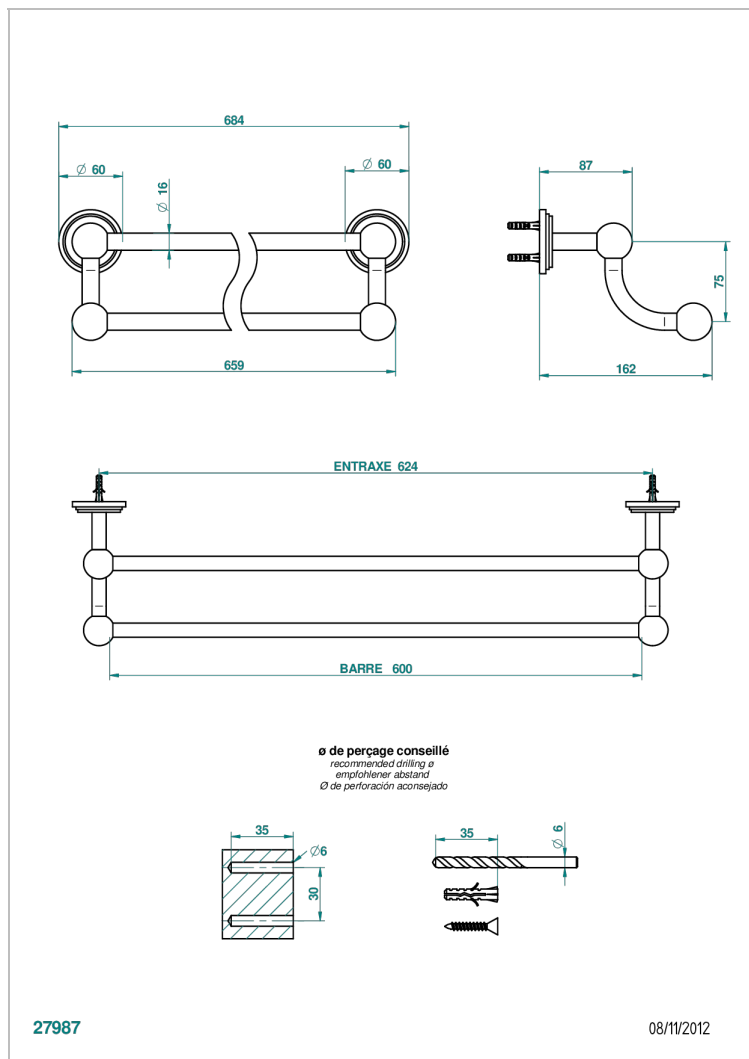

FAUBOURG PORCELAINE NOIRE A MANETTES

G2M-516/60

Porte-serviettes avec 2 barres fixes long. 600 mm

CARACTÉRISTIQUES

- Faubourg Porcelaine noire à manettes
- Porte-serviettes avec 2 barres fixes long. 600 mm