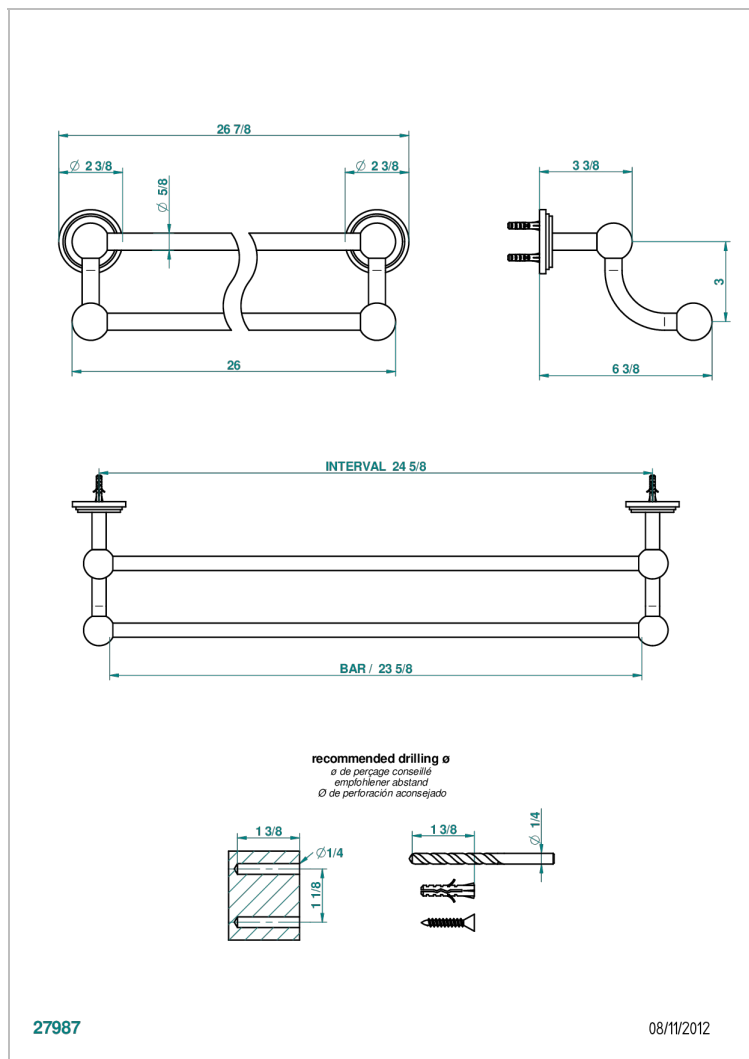

# FAUBOURG PORCELAINE NOIRE A MANETTES

G2M-516/60

Porte-serviettes avec 2 barres fixes long. 600 mm

## CARACTÉRISTIQUES

- Faubourg Porcelaine noire à manettes
- Porte-serviettes avec 2 barres fixes long. 600 mm