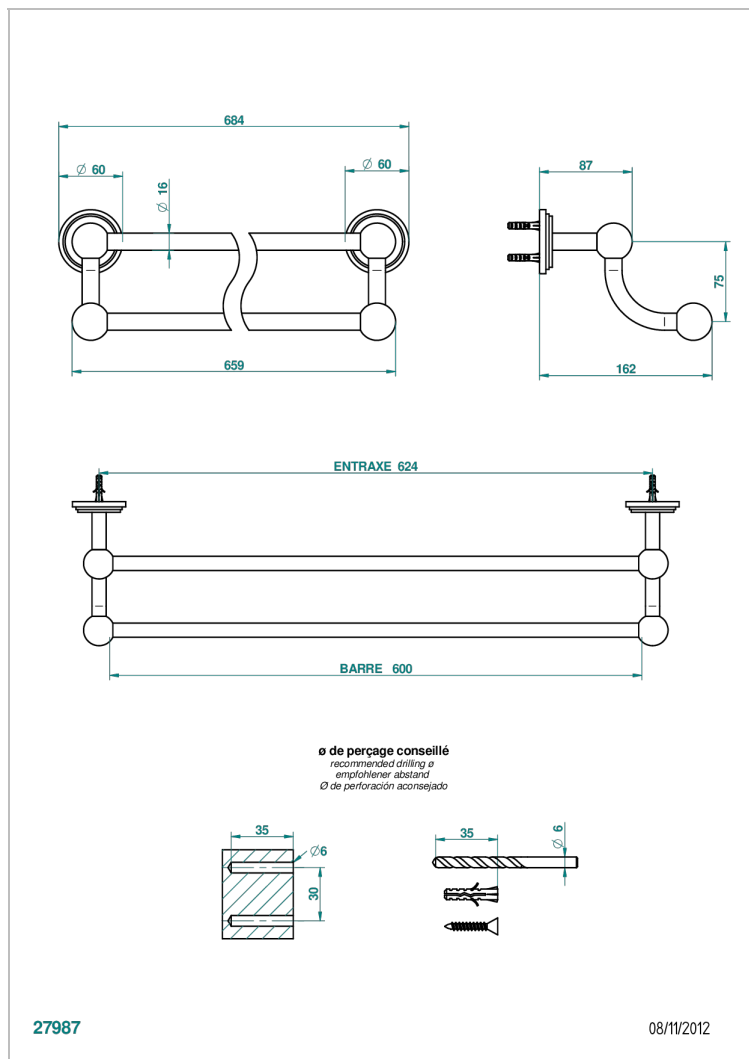

# FAUBOURG PORCELAINE NOIRE A MANETTES

G2M-516/60

Porte-serviettes avec 2 barres fixes long. 600 mm

## CARACTÉRISTIQUES

- Faubourg Porcelaine noire à manettes
- Porte-serviettes avec 2 barres fixes long. 600 mm