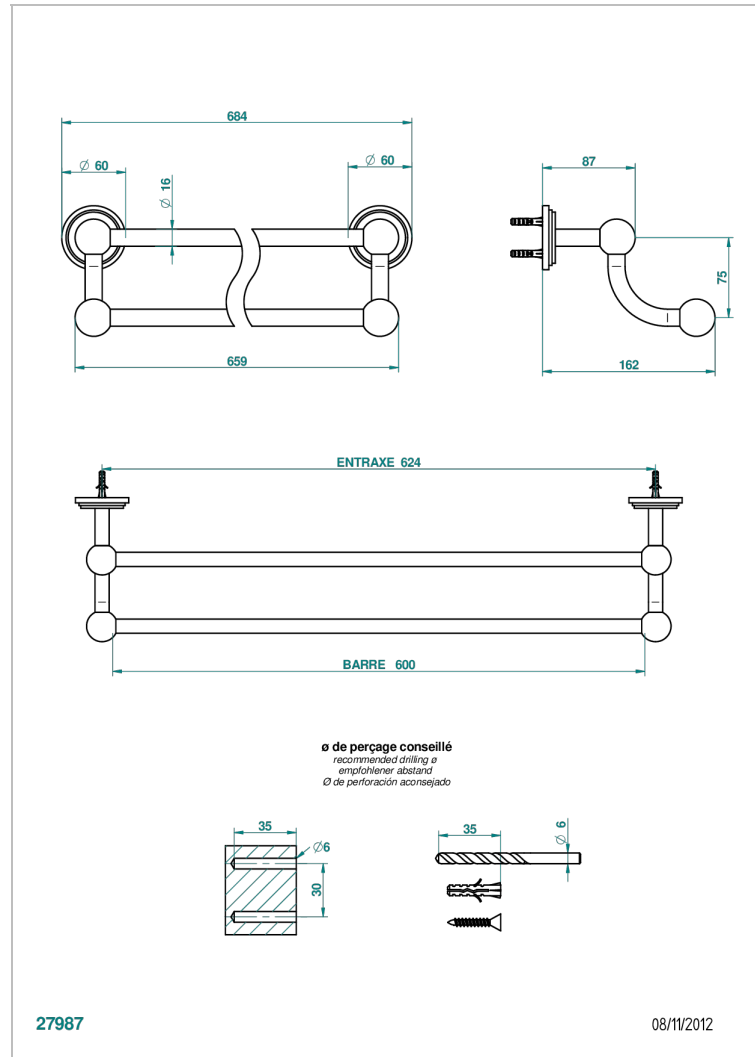

G2M-516/60

Handtuchstange doppelt, Länge 600 mm

27987

08/11/2012

## EIGENSCHAFTEN

- Faubourg, Porzellan schwarz, Hebel
- Handtuchstange doppelt, Länge 600 mm