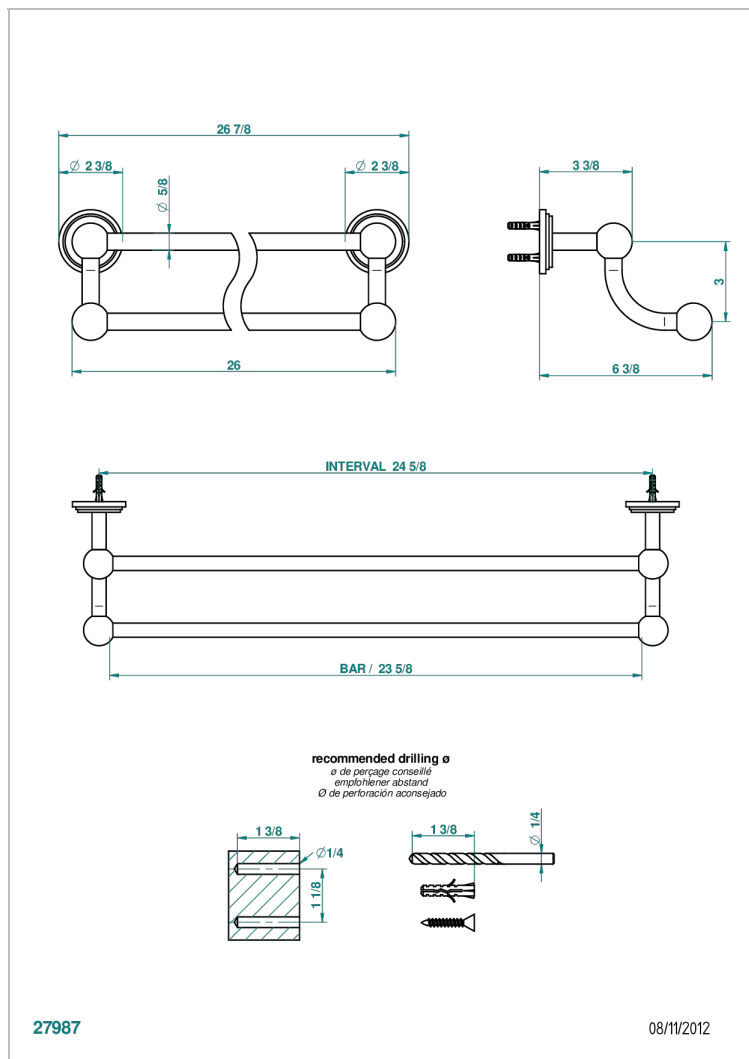

FAUBOURG PORCELAINE NOIRE A MANETTES

THG[®]
PARIS

G2M-516/60

Porte-serviettes avec 2 barres fixes long. 600 mm

CARACTÉRISTIQUES

- Faubourg Porcelaine noire à manettes
- Porte-serviettes avec 2 barres fixes long. 600 mm